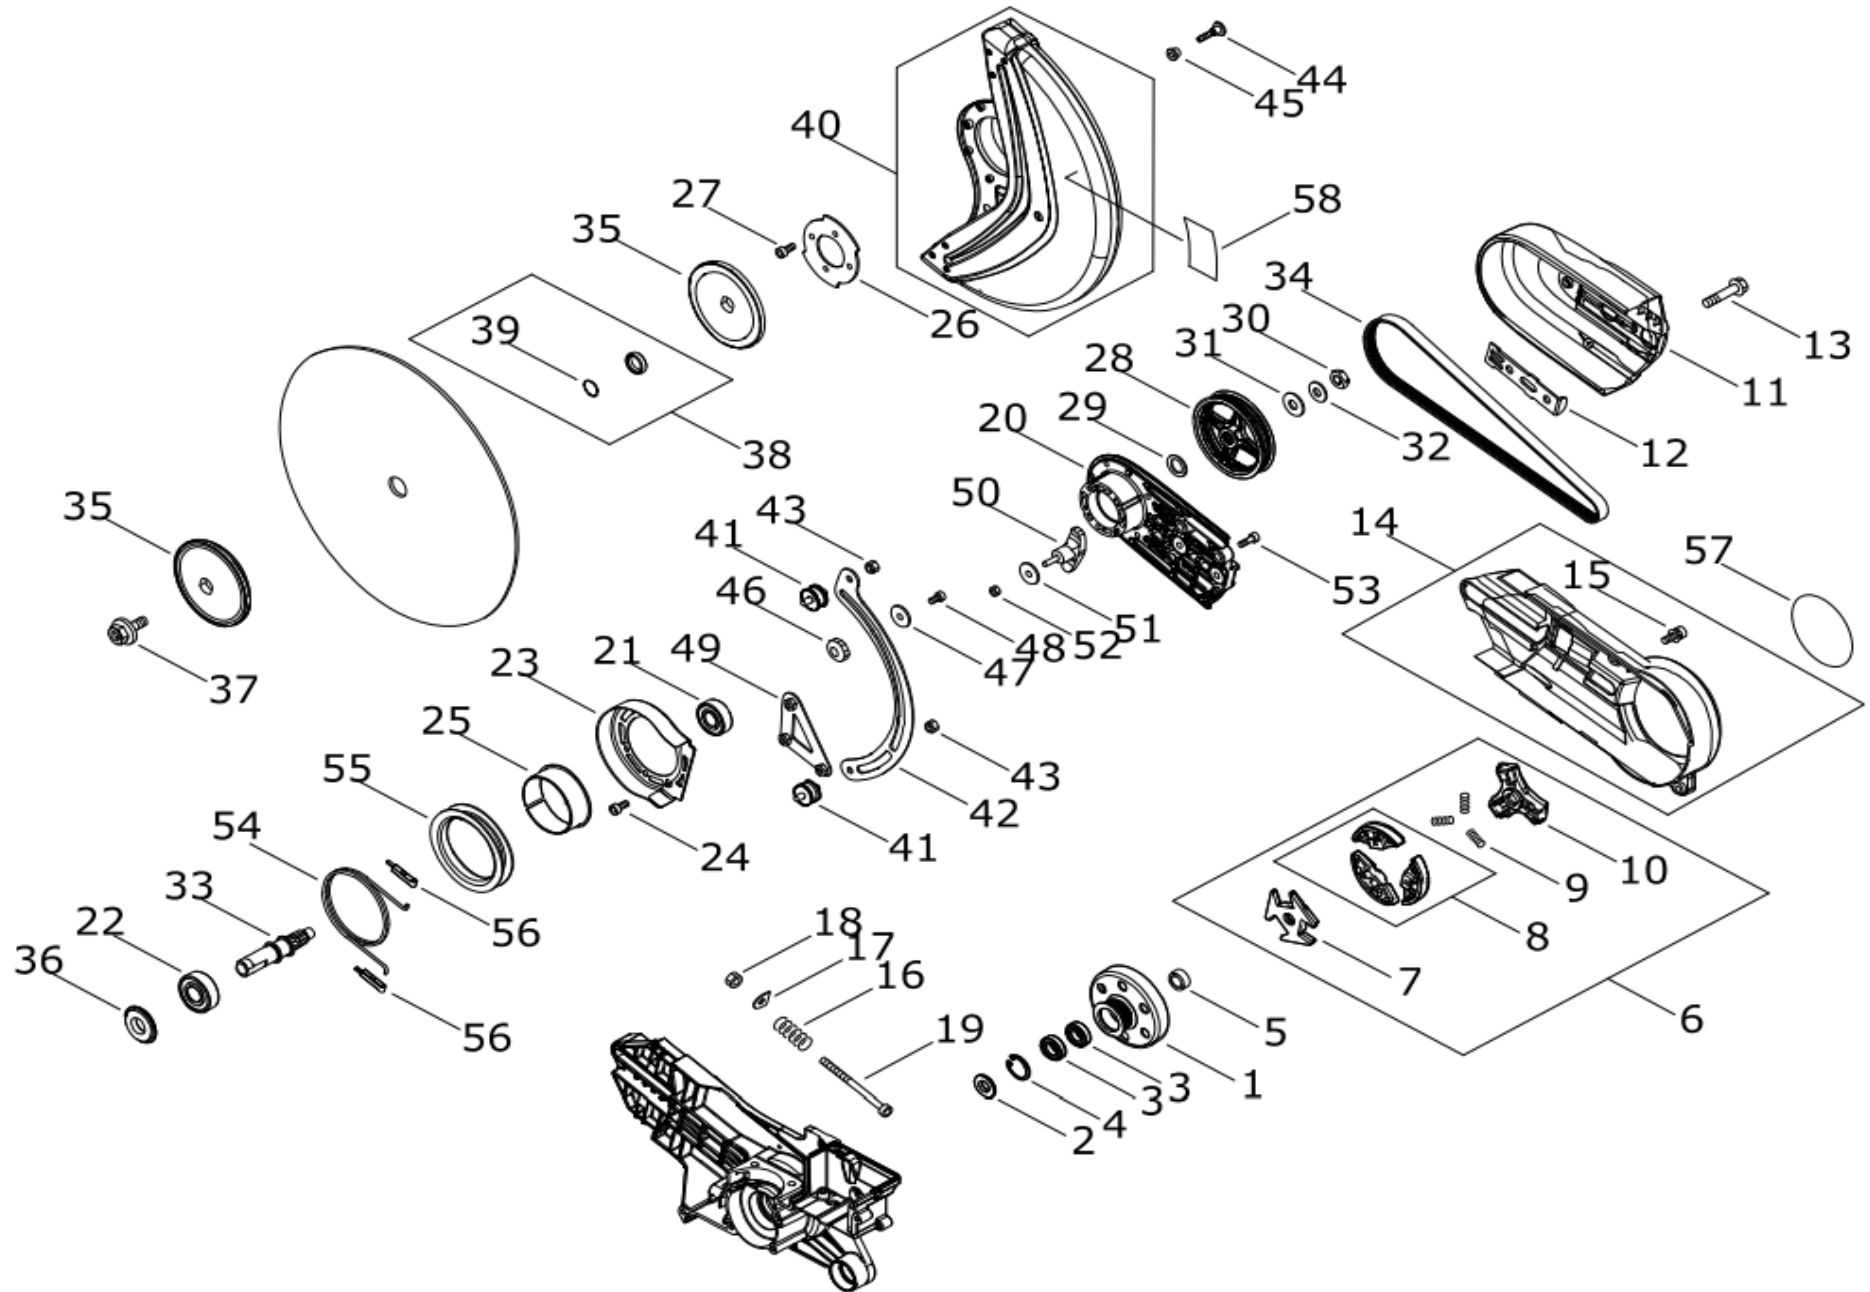

KPR300B

(9) クラッチ・アームカバー

KPR300B

(9) クラッチ・アームカバー

図番	部品番号	部品名	1台あたりの数量	定価
1	A556-001690	クラッチドラム	1	5,200
2	V357-000380	カラー	1	700
3	V592-000440	ボールハブアリング	2	1,050
4	92419-24000	Rカバー	1	100
5	V357-000390	カラー	1	450
6	A056-000660	アセンブリクラッチ	1	7,800
7	A552-000330	クラッチハブ	1	1,140
8	P021-052700	クラッチシムSET	1S(3個入)	2,770
9	A566-000210	クラッチスプリング	3	230
10	A552-000340	クラッチハブ	1	1,140
11	C361-000330	カッタアームカバー 12"	1	1,740
12	V150-004052	アイプレート	1	520
13	V205-001231	8ボルト	2	870
14	P100-004920	カッタアームカバー ASY 12"	1	2,090
15	V203-002350	5ボルト	2	180
16	V450-001240	コイルスプリング	1	250
17	V304-000290	ワッシャ	1	100
18	V264-000190	ナット	1	840
19	V204-001680	6ボルト	1	530
20	P100-001200	ハブアリングケース ASY	1	7,780
21	900812-06202	ボールハブアリング	1	1,750
22	900812-06203	ボールハブアリング	1	1,260
23	C235-000060	スプリングケース	1	1,560
24	V203-002210	5ボルト	4	100
25	V583-000210	スライダリング	1	340
26	C371-000160	カッタカバープレート	1	870
27	V203-002210	5ボルト	4	100
28	V176-000281	プーリ	1	6,560
29	V310-000130	サーキラーワッシャ	1	100
30	900502-00010	ナット	1	70
31	V308-000120	サーキラーワッシャ	1	120
32	V347-000060	コニカルワッシャ	1	220
33	C504-001260	ドライブシャフト	1	3,450
34	V196-000320	バルブ 12"	1	5,780
35	P100-001110	カッタフランジ	1	4,340
36	V360-000310	カラー	1	870
37	P100-001120	ボルト	1	4,230
38	P021-025851	カラー-S	1	760
39	V582-000210	スナップリング	1	180