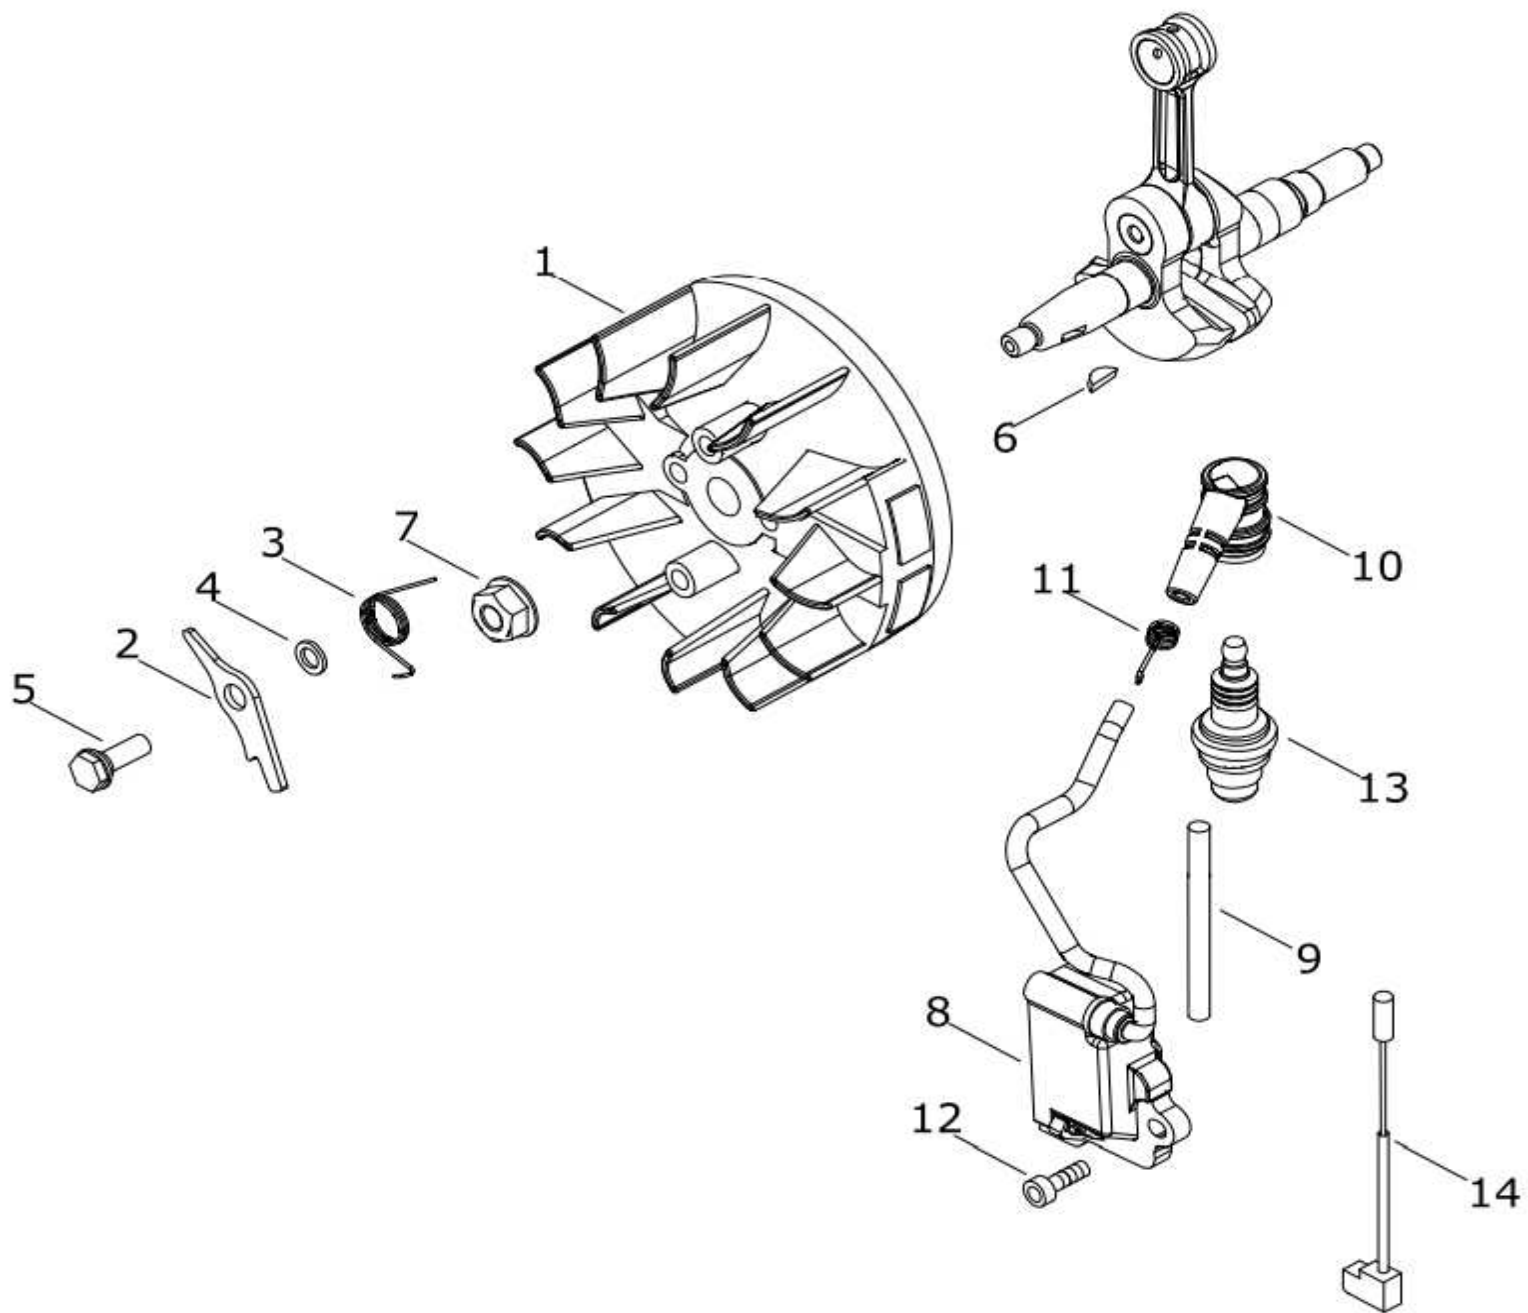

KPR300B

(3) マグネット

KPR300B

(3) マグネット

図番	部品番号	部品名	1台あたりの 数量	定価
1	A409-001041	マグネトロータ	1	8,670
2	A514-000240	ラチェット	2	240
3	V452-000990	コイル スプリング	2	120
4	V304-000300	カラー	2	80
5	V204-000720	ホルト	2	170
6	93115-03010	ウツトラフキー	1	100
7	V265-000220	ナット	1	120
8	A411-001650	イグニッション コイル	1	6,070
9	V475-008680	チーフ	1	270
10	A427-000200	スパークプラグ キャップ	1	530
11	A426-000040	スプリングプラグ	1	100
12	V203-002210	5ホルト	2	100
13	159017-16431	スパークプラグ CJ-6Y	1	950
14	V485-002820	リード	1	700