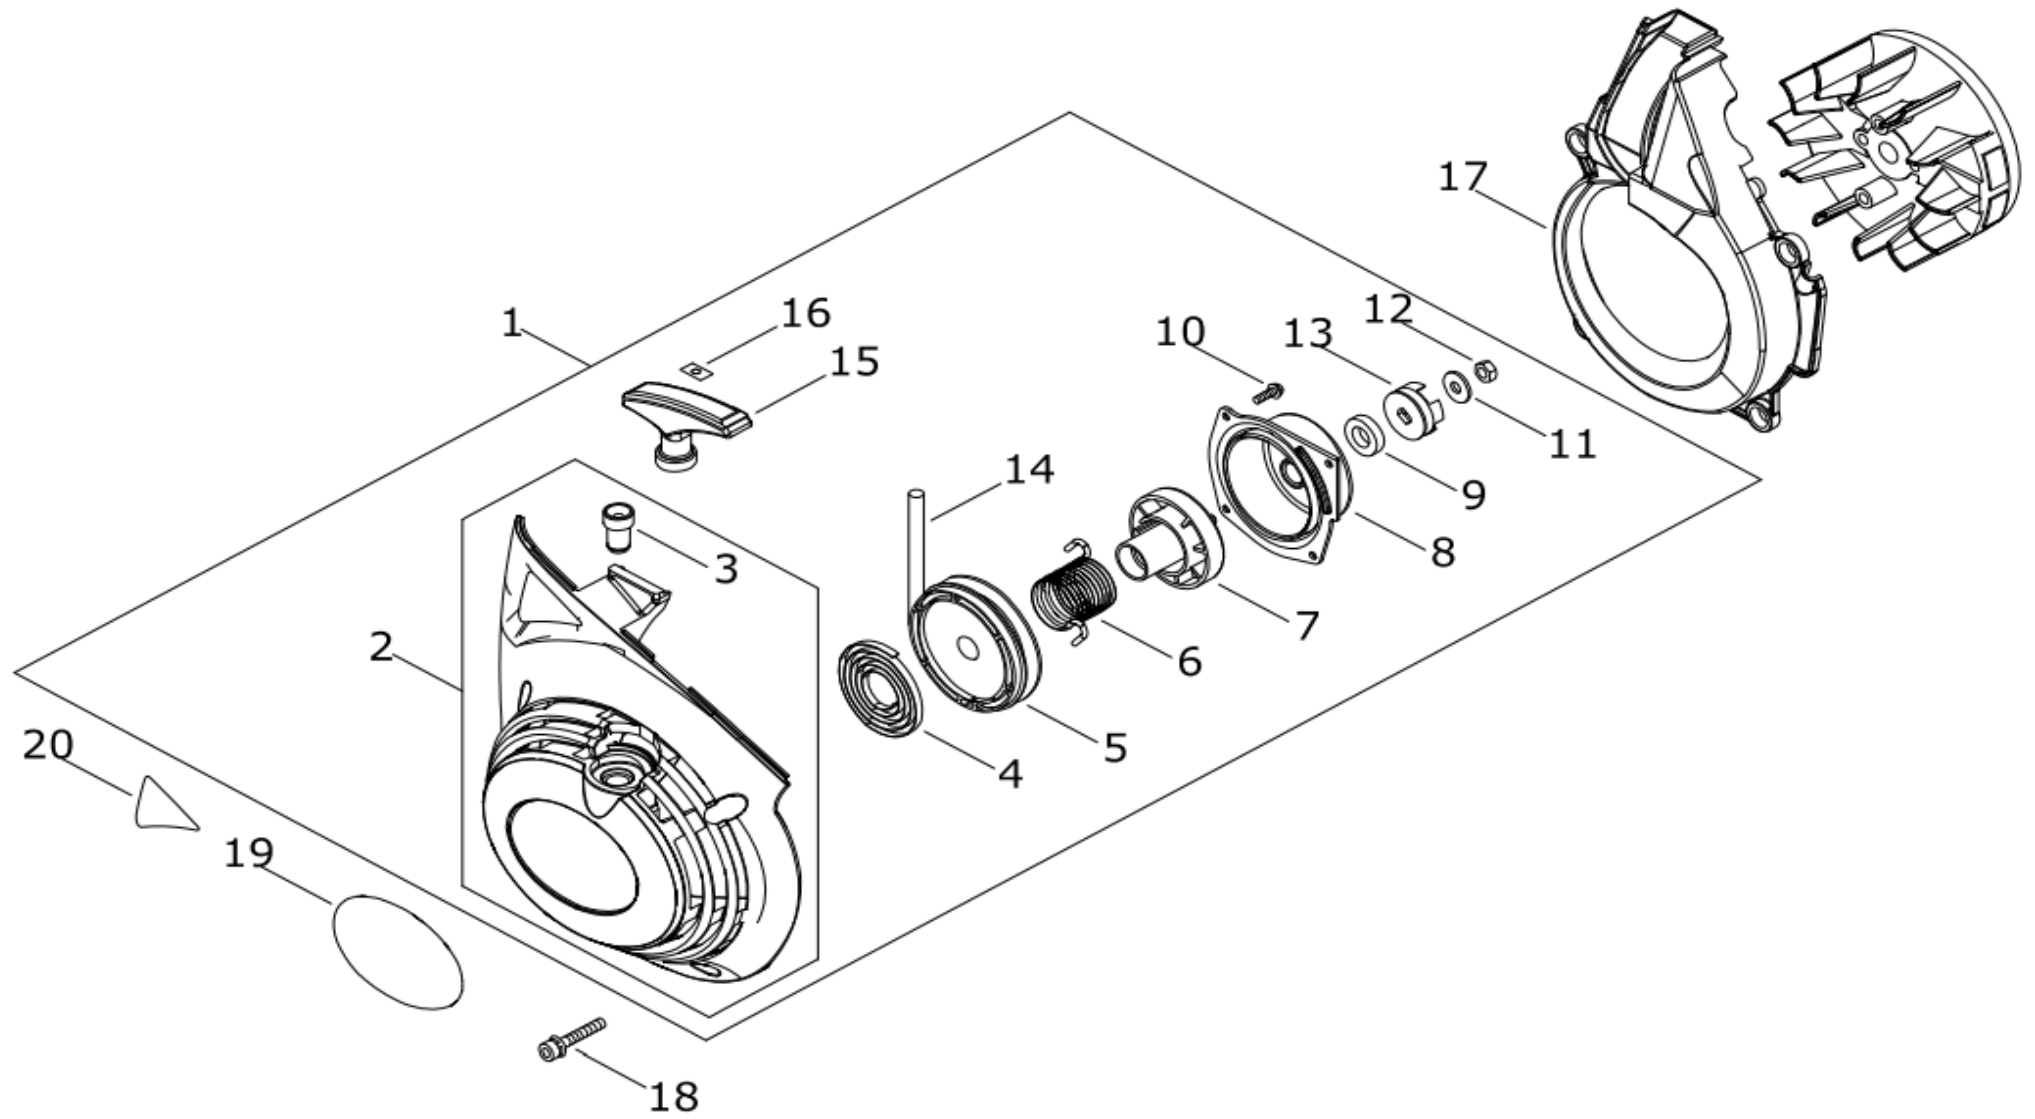

KPR300B

(7) リコイルスタータ

KPR300B

(7) リコイルスタータ

図番	部品番号	部品名	1台あたりの 数量	定価
1	A051-003070	リコイル スタ-タ ASY	1	12,230
2	P022-053030	スタ-タ ケ-スASY	1	6,940
3	P022-039940	ロ-プ ガ-イド	1	530
4	P022-004680	スパ イラルスパ リンク	1	1,260
5	A506-000420	リ-ル	1	1,380
6	V452-001010	コイル スプ リンク	1	870
7	A501-000030	シャフト	1	1,730
8	A519-000040	カバー	1	6,540
9	V505-000150	オイル シ-ル	1	1,090
10	P022-019940	タツヒ-ング スクリ	4	80
11	V304-000310	ワッシャ	1	70
12	900500-00006	ナット	1	50
13	P022-039950	ホ-ル キヤツチヤ	1	3,470
14	A509-000410	ロ-プ	1	590
15	A511-000210	ノブ ,リコイル	1	760
16	P022-037670	ロ-プ スツパ	1	230
17	A172-002970	ファン カバー	1	870
18	V203-002240	5 ホ-ルト	4	180
19	X504-009100	ブラント ラベル (COMTECH)	1	1,140
20	X524-006840	ラベル	1	630