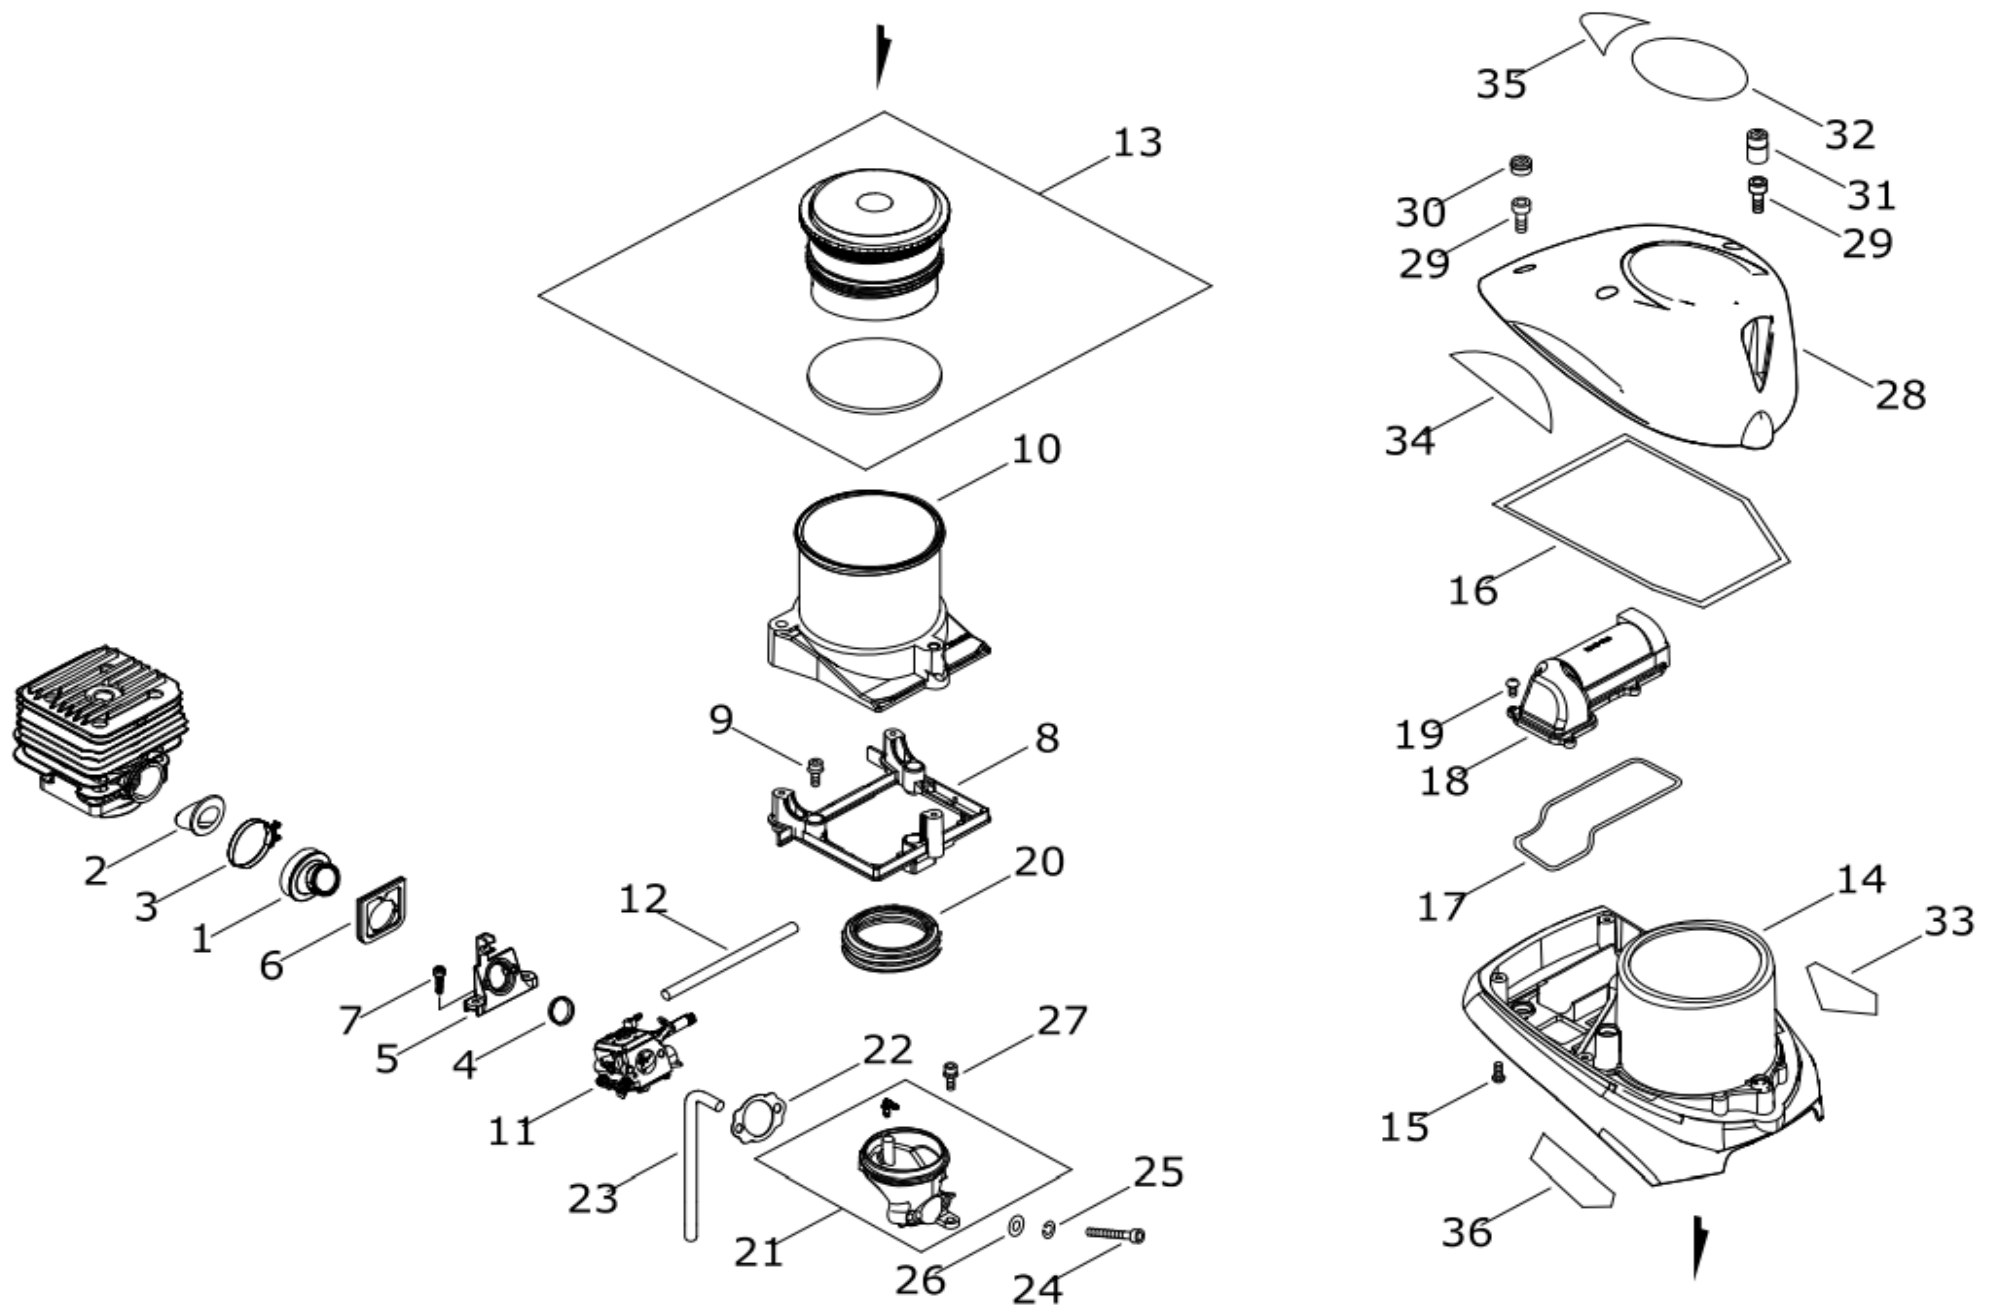

KPR300B

(4) エアクリーナ・キャブレタ

KPR300B

(4) エアクリーナ・キャブレタ

図番	部品番号	部品名	1台あたりの 数量	定価
1	A202-000280	インテークバローズ	1	3,130
2	A239-000100	インテークパイプ	1	360
3	V495-002480	バンド	1	1,050
4	V360-000120	スリーブ	1	190
5	A200-001111	インテークインシレタ	1	870
6	A203-000070	シール	1	360
7	91577-05016	セムスネジ	2	60
8	A163-000050	カバーステー	1	2,780
9	V203-000631	5ホルト	3	100
10	E616-000090	フィルタケース	1	2,090
11	A021-004790	ダイヤフラムキャブレタ	1	17,560
12	V470-001640	パルスパイプ	1	760
13	P100-001101	エアフィルタSET	1	6,940
14	A232-002040	クリーナリッド	1	10,400
15	V252-000630	スクリューパイプ	6	60
16	A228-000050	クリーナシール	1	1,050
17	A228-000070	クリーナシール	1	700
18	A232-001980	クリーナリッド	1	700
19	V252-000630	スクリューパイプ	4	60
20	A203-000060	シール	1	870
21	P100-001411	キャブレタバルブ ASY	1	700
22	V103-001270	インテークガasket	1	180
23	V470-001640	パルスパイプ	1	760
24	900105-05060	6カアアツキホルト	2	230
25	900605-00005	スプリングワッシャ	2	60
26	900600-00005	ワッシャ	2	50
27	V203-002230	5ホルト	1	100
28	A160-003750	シリンダカバー	1	6,940
29	V203-002240	5ホルト	4	180
30	V141-000160	プラググロメット	3	230
31	V141-000170	プラググロメット	1	840
32	X505-008470	ワシヨンラベル	1	1,050
33	X524-005410	ラベル	1	390
34	X524-007490	ラベル	1	870
35	X505-010700	ワシヨンラベル	1	1,050
36	X543-005660	モデルラベル (KPR300B)	1	2,790