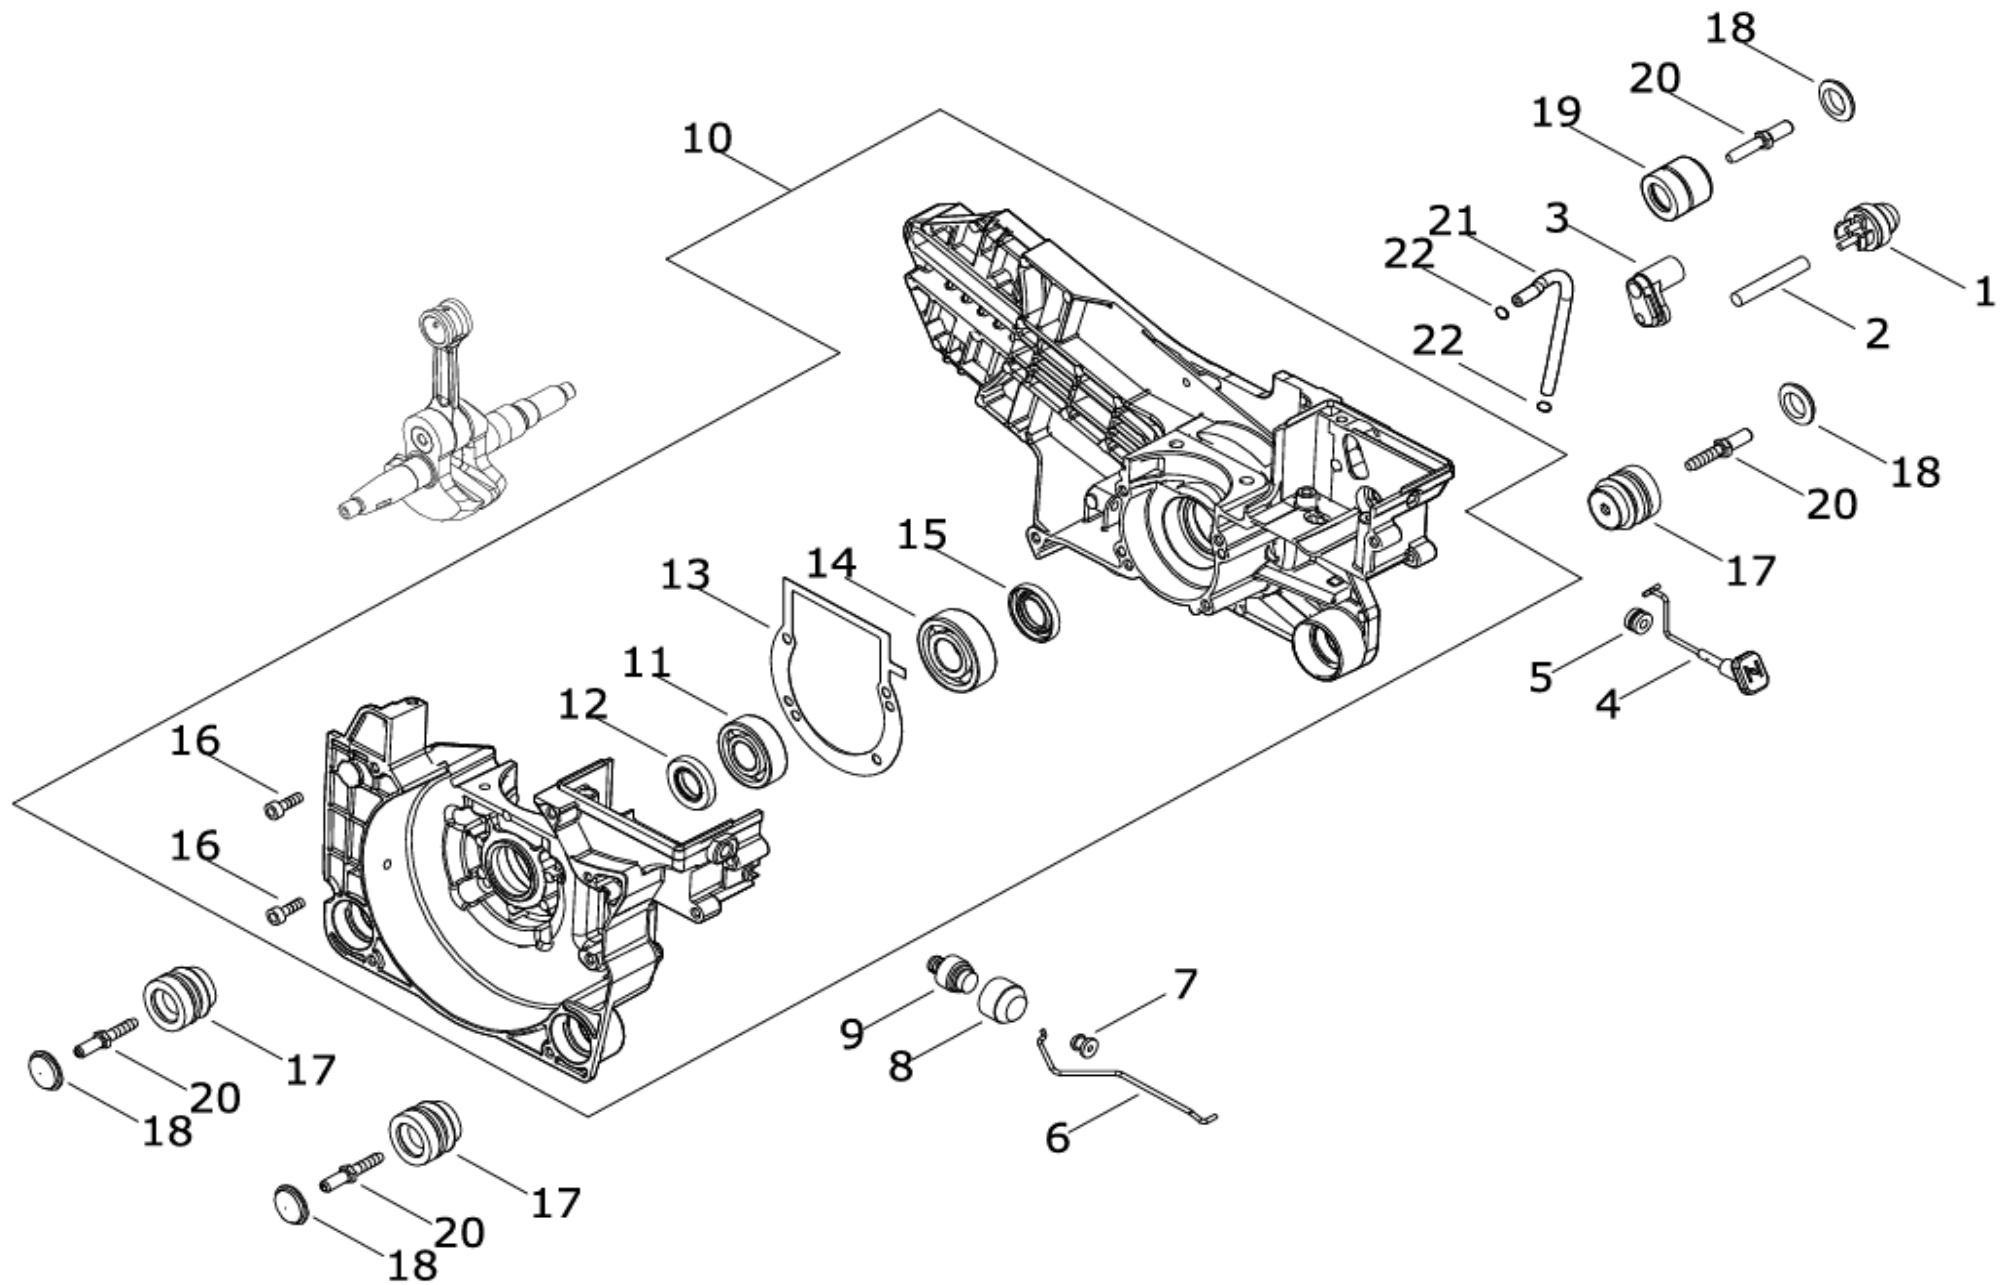

SPR300B

(1) シリンダ・ピストン・クランクシャフト

SPR300B

(1) シリンダ・ピストン・クランクシャフト

図番	部品番号	部品名	1台あたりの 数量	定価
1	A130-002290	シリンダ	1	26,000
2	V100-000580	カスケツト	1	130
3	V204-000690	ホルツ	4	120
4	P100-001160	ピストンKIT	1	11,790
5	A101-000560	ピストンリング	2	1,840
6	V610-000010	ピストンピン	1	990
7	V580-000060	スナップリング	2	50
8	V557-000030	ニードルバッキング	1	1,600
9	A011-001520	アセンブリクランクシャフト	1	15,600
10	A014-000010	アセンブリデコンプ	1	3,760
11	437000-20761	オートオイル-ASSEMBLY	1	7,050
12	C236-000170	オイルカバー	1	3,000
13	V508-000080	オイルシール	1	1,320
14	900162-04016	六角穴付きセムホルツ	3	100
15	92504-08500	O-リング S-85	1	240
16	V652-000241	ウォームギヤ	1	3,000

SPR300B

(2) クランクケース

SPR300B (2) クランクケース

図番	部品番号	部品名	1台あたりの 数量	定価
1	A035-000040	フューエルポンプ	1	2,530
2	V470-001650	パイプ	1	1,390
3	V131-000120	ニードルバルブ	1	830
4	A240-000180	チョークバルブ	1	600
5	V130-000160	バルブ、チョーク	1	340
6	C454-000530	スロットルバルブ	1	360
7	V133-000040	スロットルバルブ	1	1,380
8	V494-000330	キャップ	1	1,380
9	A440-001670	スイッチ	1	1,450
10	P100-004820	クランクケースSET	1	41,600
11	900810-36202	ボールジョイント 6202	1	1090
12	V508-000080	オイルシール	1	1,320
13	V102-000280	クランクケースカバー	1	180
14	94000-36203	ボールジョイント 6203	1	1,520
15	V510-000030	オイルシール	1	1,120
16	V203-002220	5ボルト	6	100
17	V401-000350	クッション27	3	1050
18	V421-000050	プラグ 27	4	100
19	V401-000430	クッション26	1	1,240
20	V203-001650	スタッドボルト	4	570
21	V471-005710	パイプ 3*6*117	1	620
22	V490-000500	クリップ	2	50

SPR300B

(3) マグネット

SPR300B

(3) マグネット

図番	部品番号	部品名	1台あたりの 数量	定価
1	A409-001041	マグネトローター	1	8,670
2	A514-000240	ワヂェット	2	240
3	V452-000990	コイルスプリング	2	120
4	V304-000300	カラー	2	80
5	V204-000720	ホルト	2	170
6	93115-03010	ウットワフキ-3*10	1	100
7	V265-000220	ナット	1	120
8	A411-001650	イグニッションコイル	1	6,070
9	V475-008680	チェーン L=85	1	270
10	A427-000200	スパークプラグキャップ	1	530
11	A426-000040	スプリングプラグ	1	100
12	V203-002210	5ホルト	2	100
13	159017-16431	スパークプラグ CJ-6Y	1	950
14	V485-002820	リード	1	700