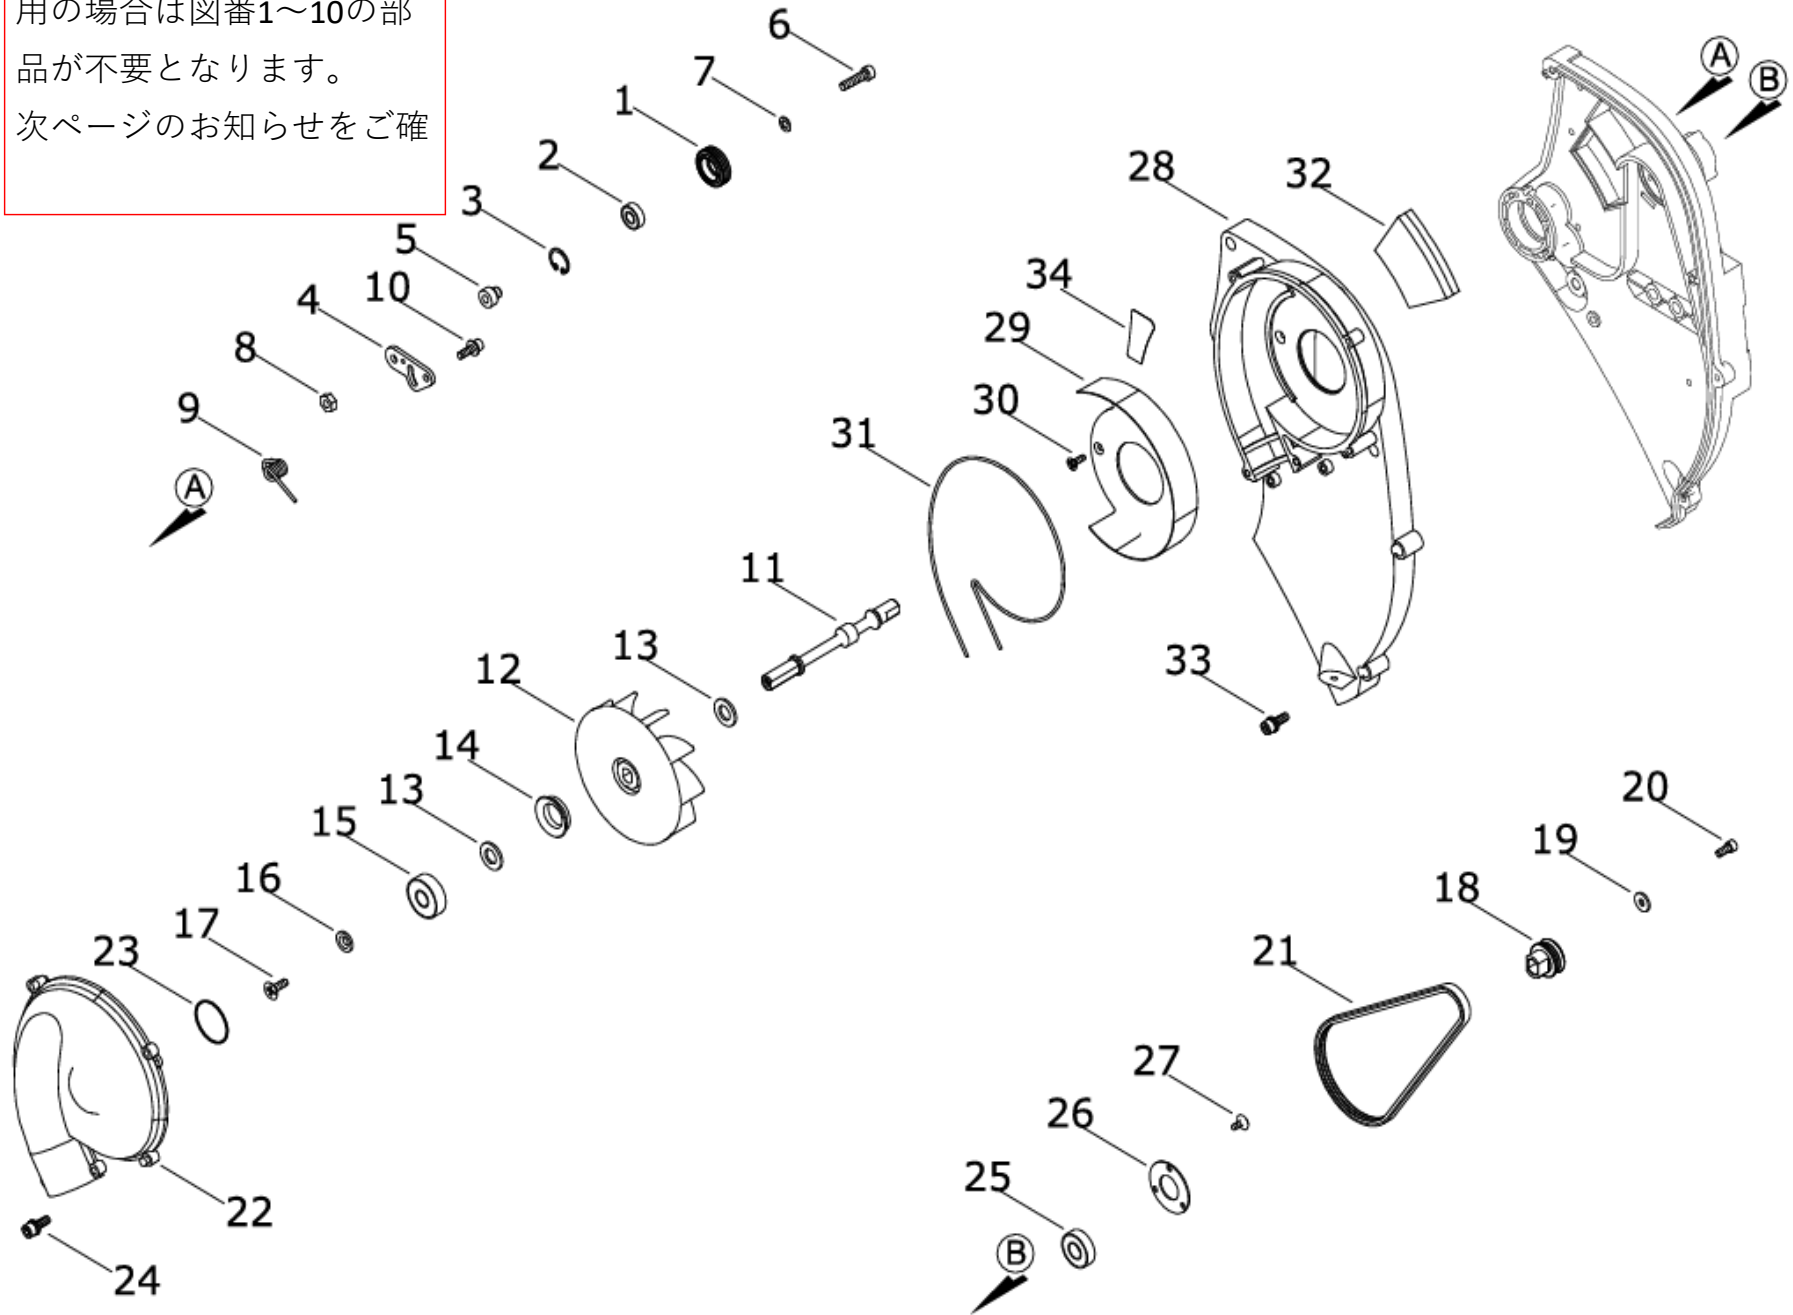

SPR300B

(9) クラッチ・アームカバー

図番	部品番号	部品名	1台あたりの 数量	定価
40	P100-001120	ホルト	1	4,400
41	P021-025850	カラー-S	1	760
42	V582-000210	スナップ リング	1	180
43	P100-001400	カッターカバー	1	21,740
44	900812-06203	ホルバリング 6203LLU (DDU)	1	1,120
45	900804-06001	ホルバリング 6001ZZ	1	1,100
46	94044-06000	ホルバリング 6000ZZ	1	1,050
47	V508-000090	オイルシール	1	700
48	V311-000130	シールプレート	1	180
49	V202-000560	ホルト、アトヒーズ	3	70
50	V315-000070	バリング プレート	1	130
51	900105-04012	6カクアナツキホルト	4	80
52	91119-05020	6カクアナツキホルト	3	100
53	P021-048551	ギヤケース ASY	1	5,200
54	900105-06010	6カクアナツキホルト	1	80
55	900105-04010	6カクアナツキホルト	1	80
56	900812-06201	ホルバリング 6201LLU(DDU)	1	1,070
57	900804-06002	ホルバリング 6002ZZ	1	870
58	94044-06000	ホルバリング 6000ZZ	1	1,050
59	V110-000150	カスケット	1	100
60	V150-002530	テンション プレート	1	470
61	91100-08050	6カクアナツキホルト	3	140
62	X504-009090	フロントラベル (COMTECH)	1	1,230
63	X505-010140	コウシヨウラベル	1	580

※図番21ベルト(新)をご使用の場合は図番1~10の部品が不要となります。
次ページのお知らせをご確

SPR300B

(10) 集塵装置