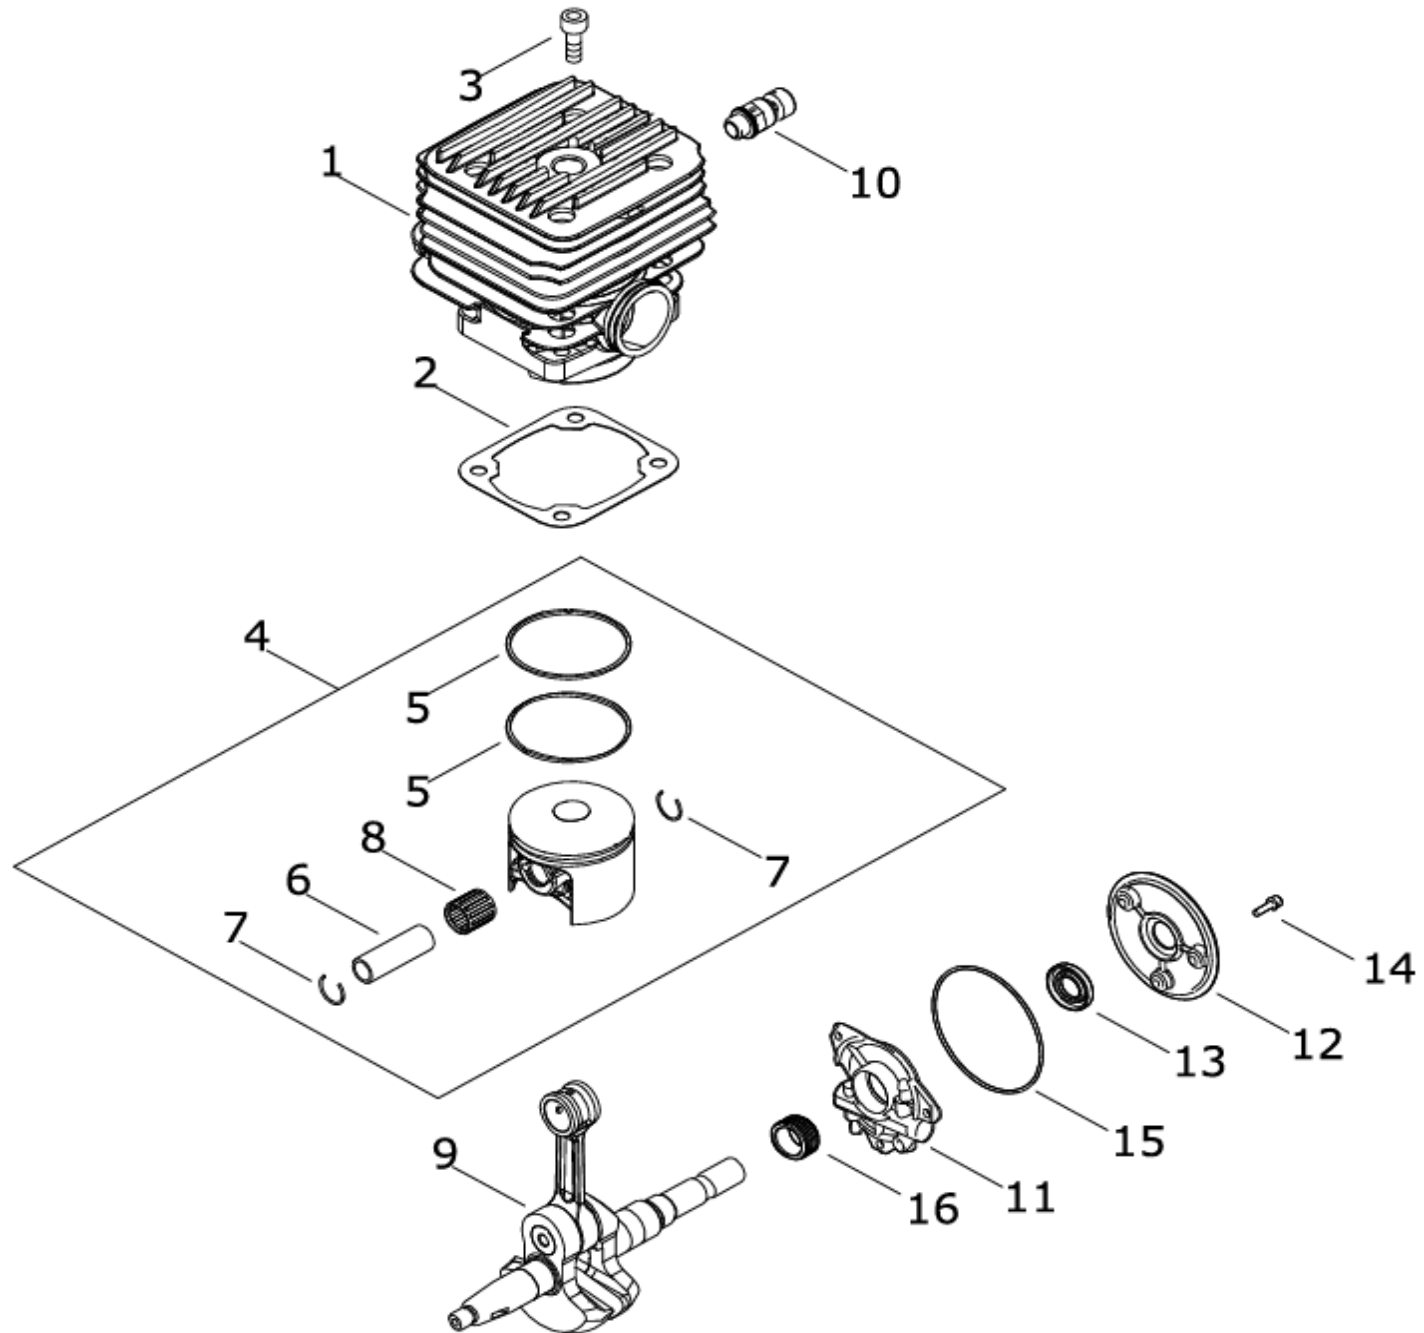

SPR300B

(1) シリンダ・ピストン・クランクシャフト

SPR300B

(1) シリンダ・ピストン・クランクシャフト

図番	部品番号	部品名	1台あたりの 数量	定価
1	A130-002290	シリンダ	1	26,000
2	V100-000580	カスケツト	1	130
3	V204-000690	ホルツ	4	120
4	P100-001160	ピストンKIT	1	11,790
5	A101-000560	ピストンリング	2	1,840
6	V610-000010	ピストンピン	1	990
7	V580-000060	スナップリング	2	50
8	V557-000030	ニードルバッキング	1	1,600
9	A011-001520	アセンブリクランクシャフト	1	15,600
10	A014-000010	アセンブリデコンプ	1	3,760
11	437000-20761	オートオイル-ASSEMBLY	1	7,050
12	C236-000170	オイルカバー	1	3,000
13	V508-000080	オイルシール	1	1,320
14	900162-04016	六角穴付きセムホルツ	3	100
15	92504-08500	O-リング S-85	1	240
16	V652-000241	ウォームギヤ	1	3,000

SPR300B

(2) クランクケース

SPR300B (2) クランクケース

図番	部品番号	部品名	1台あたりの 数量	定価
1	A035-000040	フューエルポンプ	1	2,530
2	V470-001650	パイプ	1	1,390
3	V131-000120	ニードルバルブ	1	830
4	A240-000180	チョークバルブ	1	600
5	V130-000160	バルブ、チョーク	1	340
6	C454-000530	スロットルバルブ	1	360
7	V133-000040	スロットルバルブ	1	1,380
8	V494-000330	キャップ	1	1,380
9	A440-001670	スイッチ	1	1,450
10	P100-004820	クランクケースSET	1	41,600
11	900810-36202	ボールジョイント 6202	1	1090
12	V508-000080	オイルシール	1	1,320
13	V102-000280	クランクケースカバー	1	180
14	94000-36203	ボールジョイント 6203	1	1,520
15	V510-000030	オイルシール	1	1,120
16	V203-002220	5ボルト	6	100
17	V401-000350	クッション27	3	1050
18	V421-000050	プラグ 27	4	100
19	V401-000430	クッション26	1	1,240
20	V203-001650	スタッドボルト	4	570
21	V471-005710	パイプ 3*6*117	1	620
22	V490-000500	クリップ	2	50

SPR300B

(3) マグネット

SPR300B

(3) マグネット

図番	部品番号	部品名	1台あたりの 数量	定価
1	A409-001041	マグネトローター	1	8,670
2	A514-000240	ワヂェット	2	240
3	V452-000990	コイルスプリング	2	120
4	V304-000300	カラー	2	80
5	V204-000720	ホルト	2	170
6	93115-03010	ウットワフキ-3*10	1	100
7	V265-000220	ナット	1	120
8	A411-001650	イグニッションコイル	1	6,070
9	V475-008680	チェーン L=85	1	270
10	A427-000200	スパークプラグキャップ	1	530
11	A426-000040	スプリングプラグ	1	100
12	V203-002210	5ホルト	2	100
13	159017-16431	スパークプラグ CJ-6Y	1	950
14	V485-002820	リード	1	700