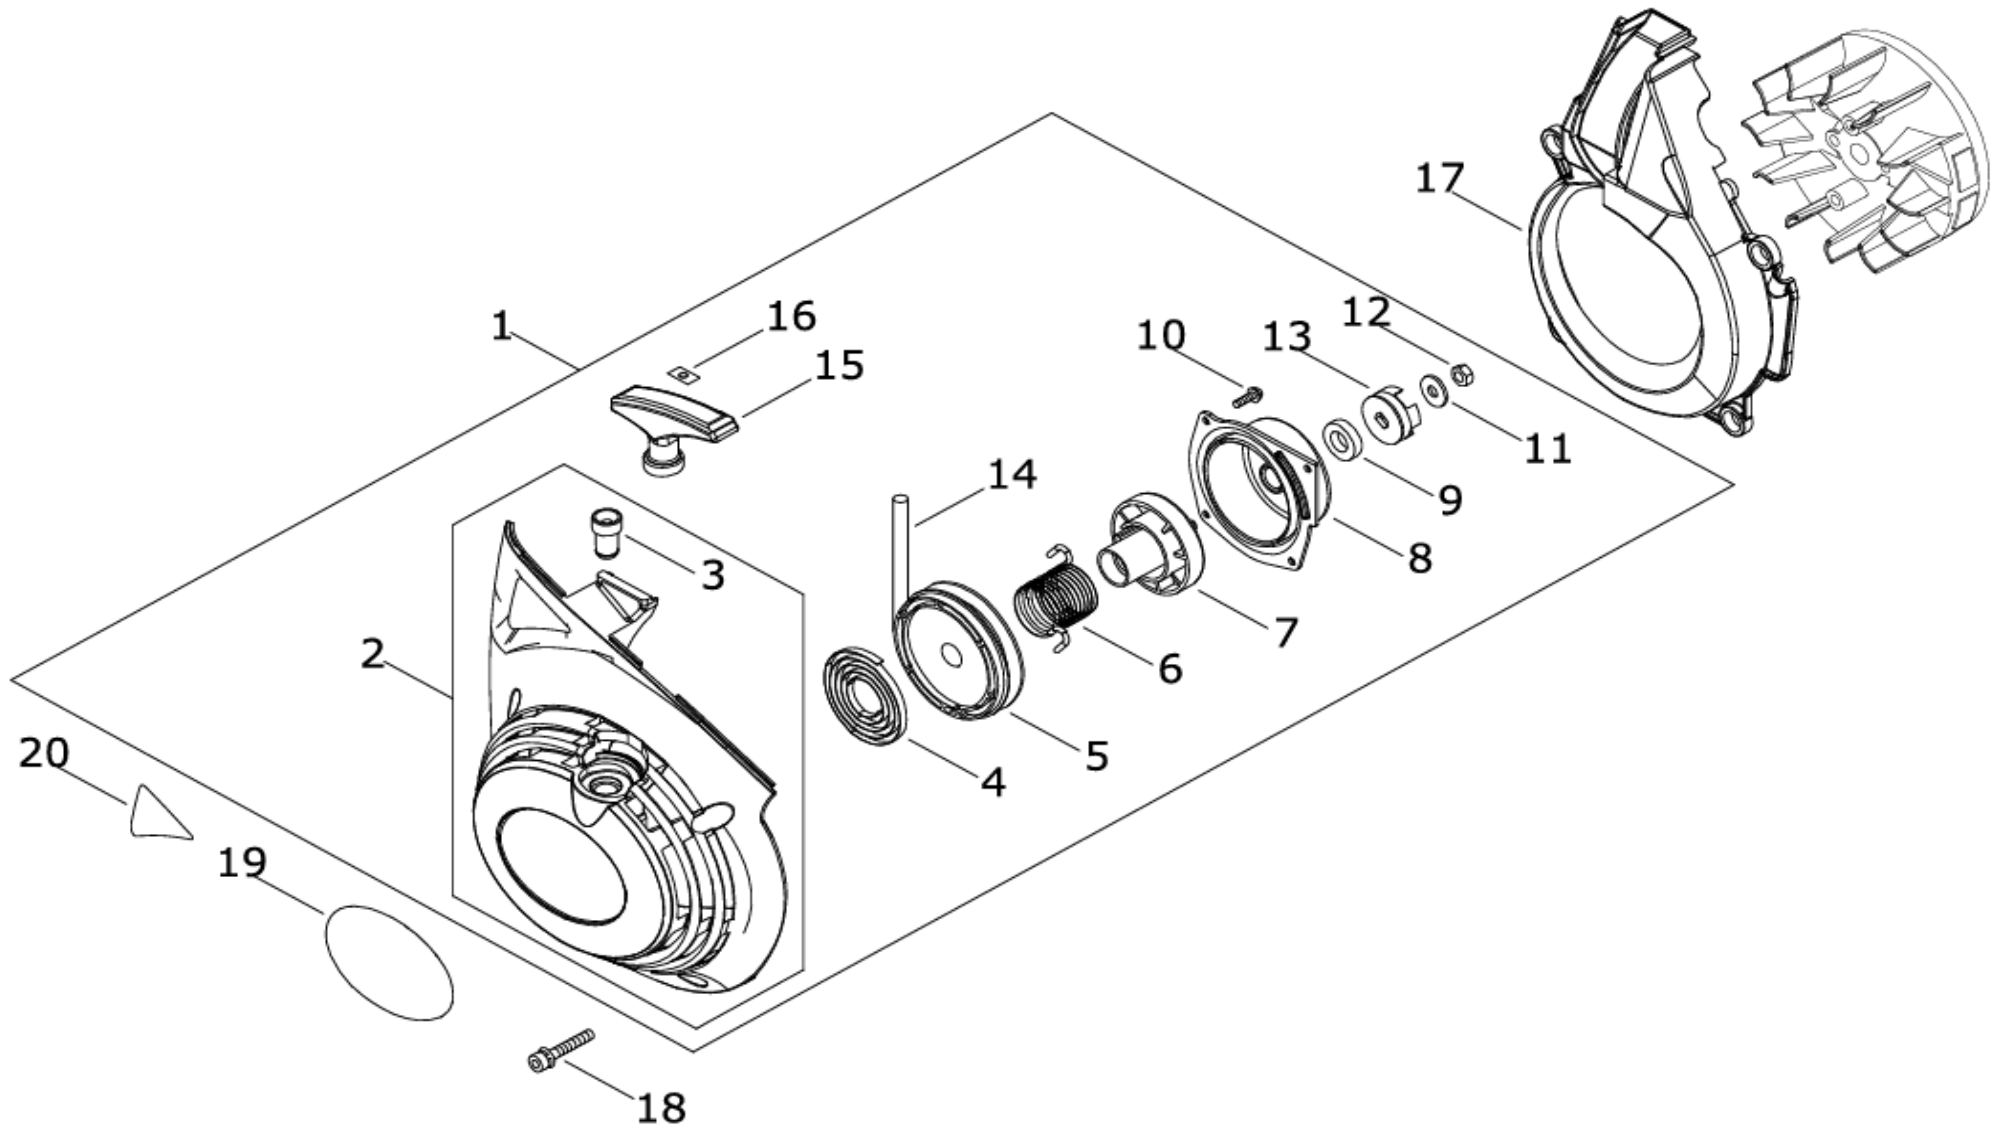

SPR300B

(7) リコイルスタータ

SPR300B

(7) リコイルスタータ

図番	部品番号	部品名	1台あたりの数量	定価
1	A051-003070	リコイルスタータ-ASSY	1	12,230
2	P022-053030	スタータ-ケース	1	6,940
3	P022-039940	ロープガイド	1	530
4	P022-004680	スパイラルスプリング	1	1,260
5	A506-000420	リール	1	1,380
6	V452-001010	コイルスプリング	1	870
7	A501-000030	シャフト	1	1,730
8	A519-000040	カバー	1	6,540
9	V505-000150	オイルシール	1	1090
10	P022-019940	タッピングスクリュー	4	80
11	V304-000310	ワッシャ	1	70
12	900500-00006	ナット	1	50
13	P022-039950	ホールキャッチャ	1	3,470
14	A509-000410	ロープ	1	590
15	A511-000210	ノブ、リコイル	1	760
16	P022-037670	ロープストッパ	1	230
17	A172-002970	ファンカバー	1	870
18	V203-002240	5ホール M5*30 SPW	4	180
19	X504-009100	ブラントラベル (COMTECH)	1	1,140
20	X524-006840	ラベル	1	630