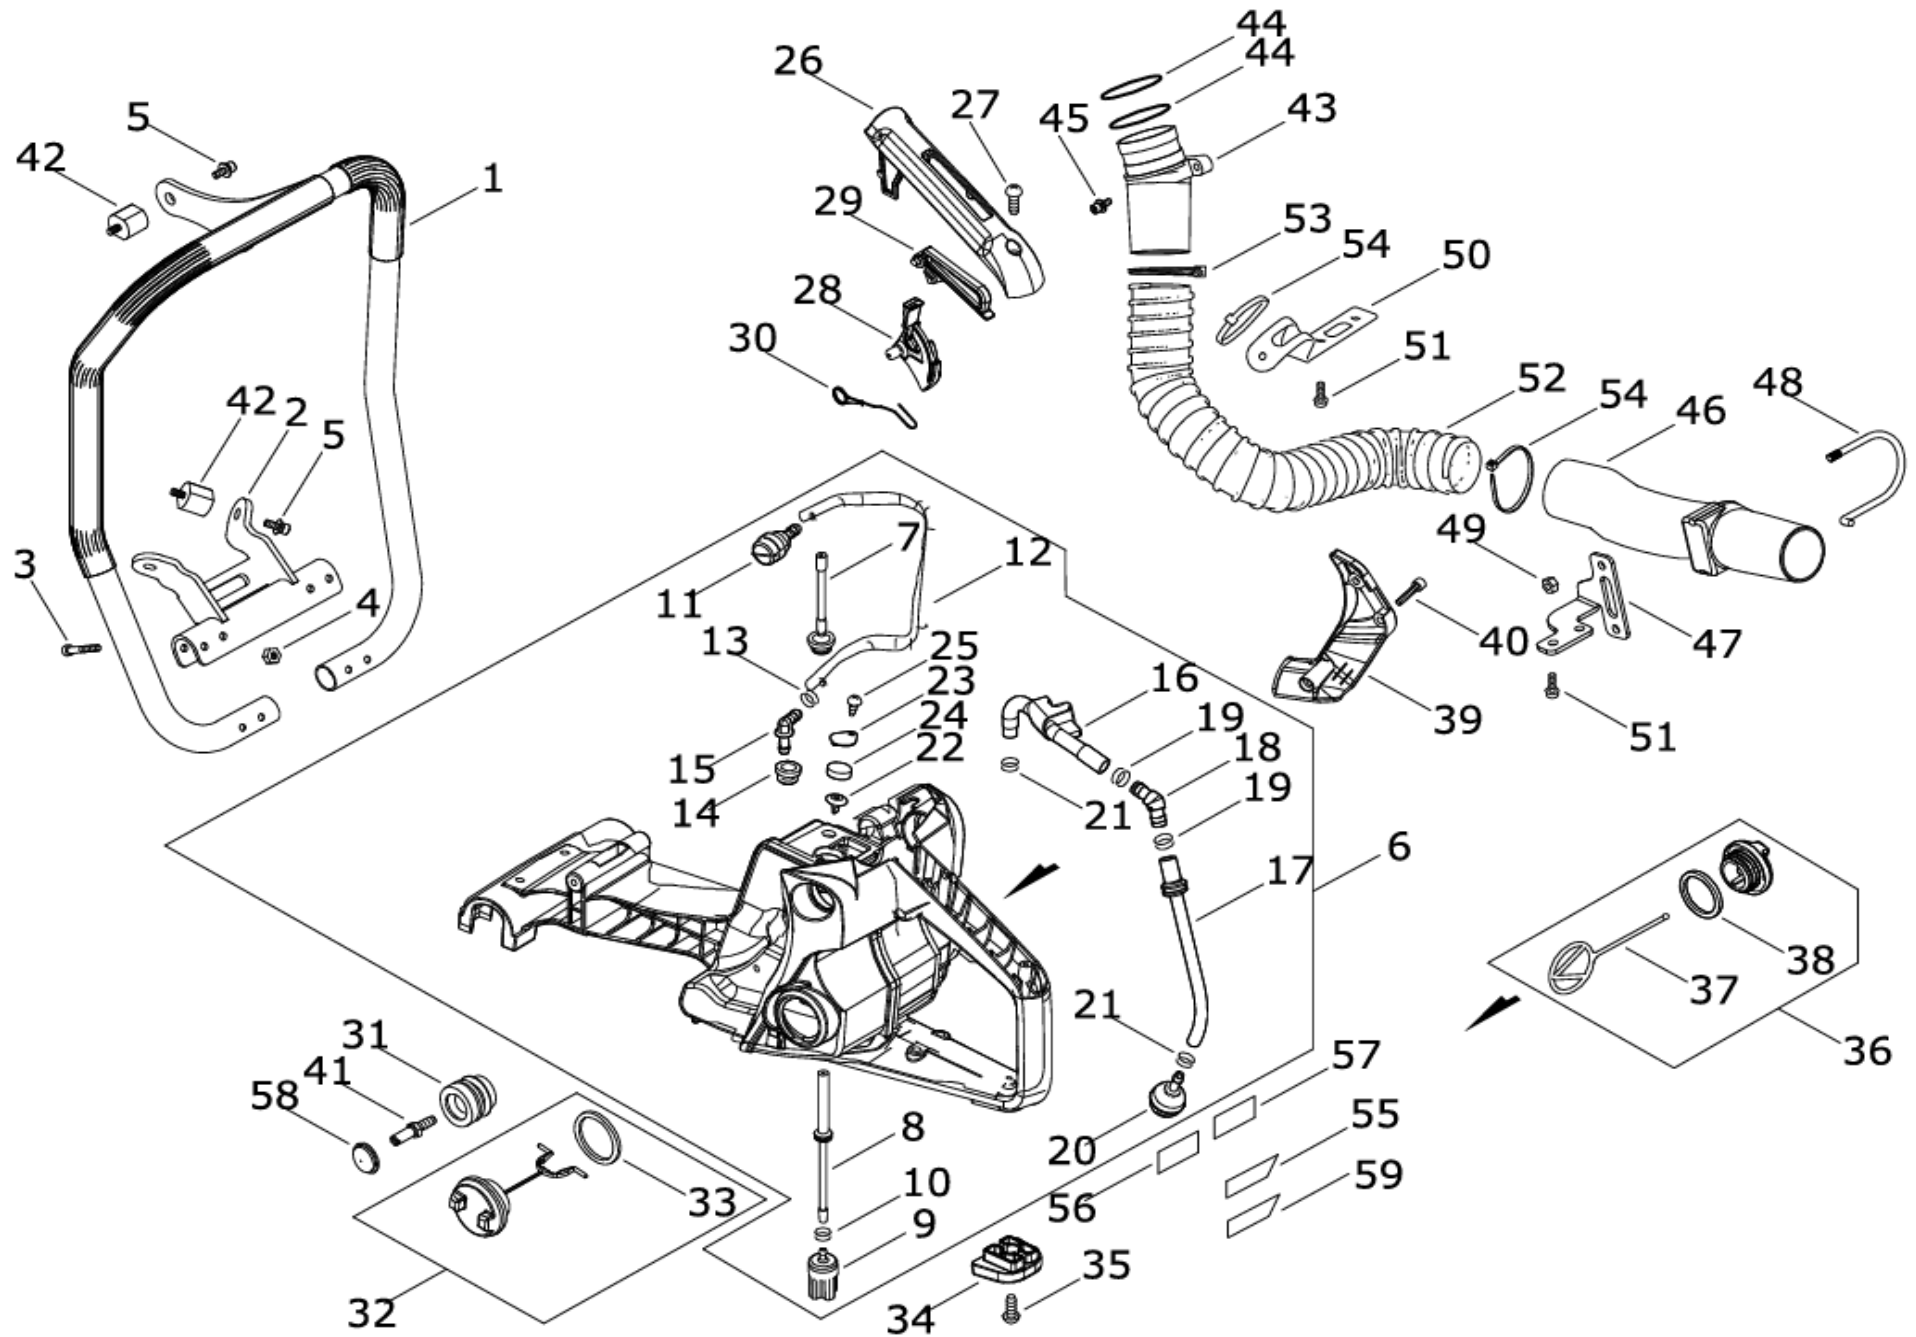

SPR300B

(8) ハンドル

SPR300B

(8) ハンドル

図番	部品番号	部品名	1台あたりの数量	定価
1	C400-001520	フロントハンドル	1	12,490
2	C405-000440	ブラケット	1	5,670
3	V203-002220	5ボルト	4	100
4	92112-05000	ロックナット	4	170
5	V203-002230	5ボルト	4	100
6	P100-004802	リアハンドルASSY	1	15,560
7	V470-002131	パイプ	1	630
8	V470-002300	パイプ	1	1,440
9	A369-000491	フューエルストレナー	1	1,340
10	V490-000500	クリップ	1	50
11	A356-000190	チェックバルブ	1	2,600
12	V471-005270	パイプ	1	490
13	V490-000500	クリップ	1	50
14	V137-000131	フューエルゲージメット	1	150
15	V186-000530	パイプジョイント	1	130
16	V470-002310	パイプ	1	1,440
17	V470-002320	パイプ	1	1,440
18	V186-000750	パイプジョイント	1	180
19	V490-001570	クリップ	2	100
20	436205-14730	オイルストレナー	1	1,140
21	V490-000500	クリップ	2	50
22	A356-000200	チェックバルブ	1	970
23	A128-000190	ダストプレート	1	370
24	A226-002170	エアフィルタエレメント	1	240
25	900246-04008	タッピングスクリュー 4*8	1	50
26	C411-000290	ハンドルリッド	1	360
27	V252-000800	スクリュー、ハイロー	1	60
28	C450-000631	スロットルレバー	1	160
29	C460-000301	スロットルロックアウト	1	160
30	V452-001620	トーションスプリング	1	180
31	V401-000350	クッション27	2	1050
32	A033-000420	フューエルキャップ	1	1,840
33	V107-000070	カスケット	1	460
34	V420-005040	クッション	1	180
35	V252-000800	スクリュー、ハイロー	1	60
36	C020-000081	オイルキャップ	1	1,840
37	A365-000050	キャップコネクタ	1	190
38	V107-000180	カスケット	1	540
39	K596-000490	ホースブラケット	1	1,660

SPR300B

(8) ハンドル

図番	部品番号	部品名	1台あたりの 数量	定価
40	V204-001290	6ボルト	3	180
41	V203-001660	ストッパ°ボルト26	2	320
42	V401-000440	クッション22B	4	580
43	V186-000700	パイ°ジョイント	1	1040
44	V581-000310	O-リング°	2	360
45	V203-002230	5ボルト	2	100
46	A161-000390	エアダクト	1	1,140
47	V152-004020	アングル°プレート	1	530
48	A515-000010	ダクトホルダ°	1	360
49	V264-000160	U-ナット	1	80
50	V152-003720	アングル°プレート	1	1,160
51	V204-001290	6ボルト	4	180
52	V465-001050	ホース°ブラケット	1	5,520
53	V495-001160	バンド°	1	270
54	V495-002120	バンド°	2	100
55	X524-007600	ラベル	1	470
56	X507-000080	フューエルラベル	1	360
57	X509-000110	オイルラベル	1	470
58	V421-000050	°ラゲ°27	2	100
59	X524-007610	ラベル	1	470