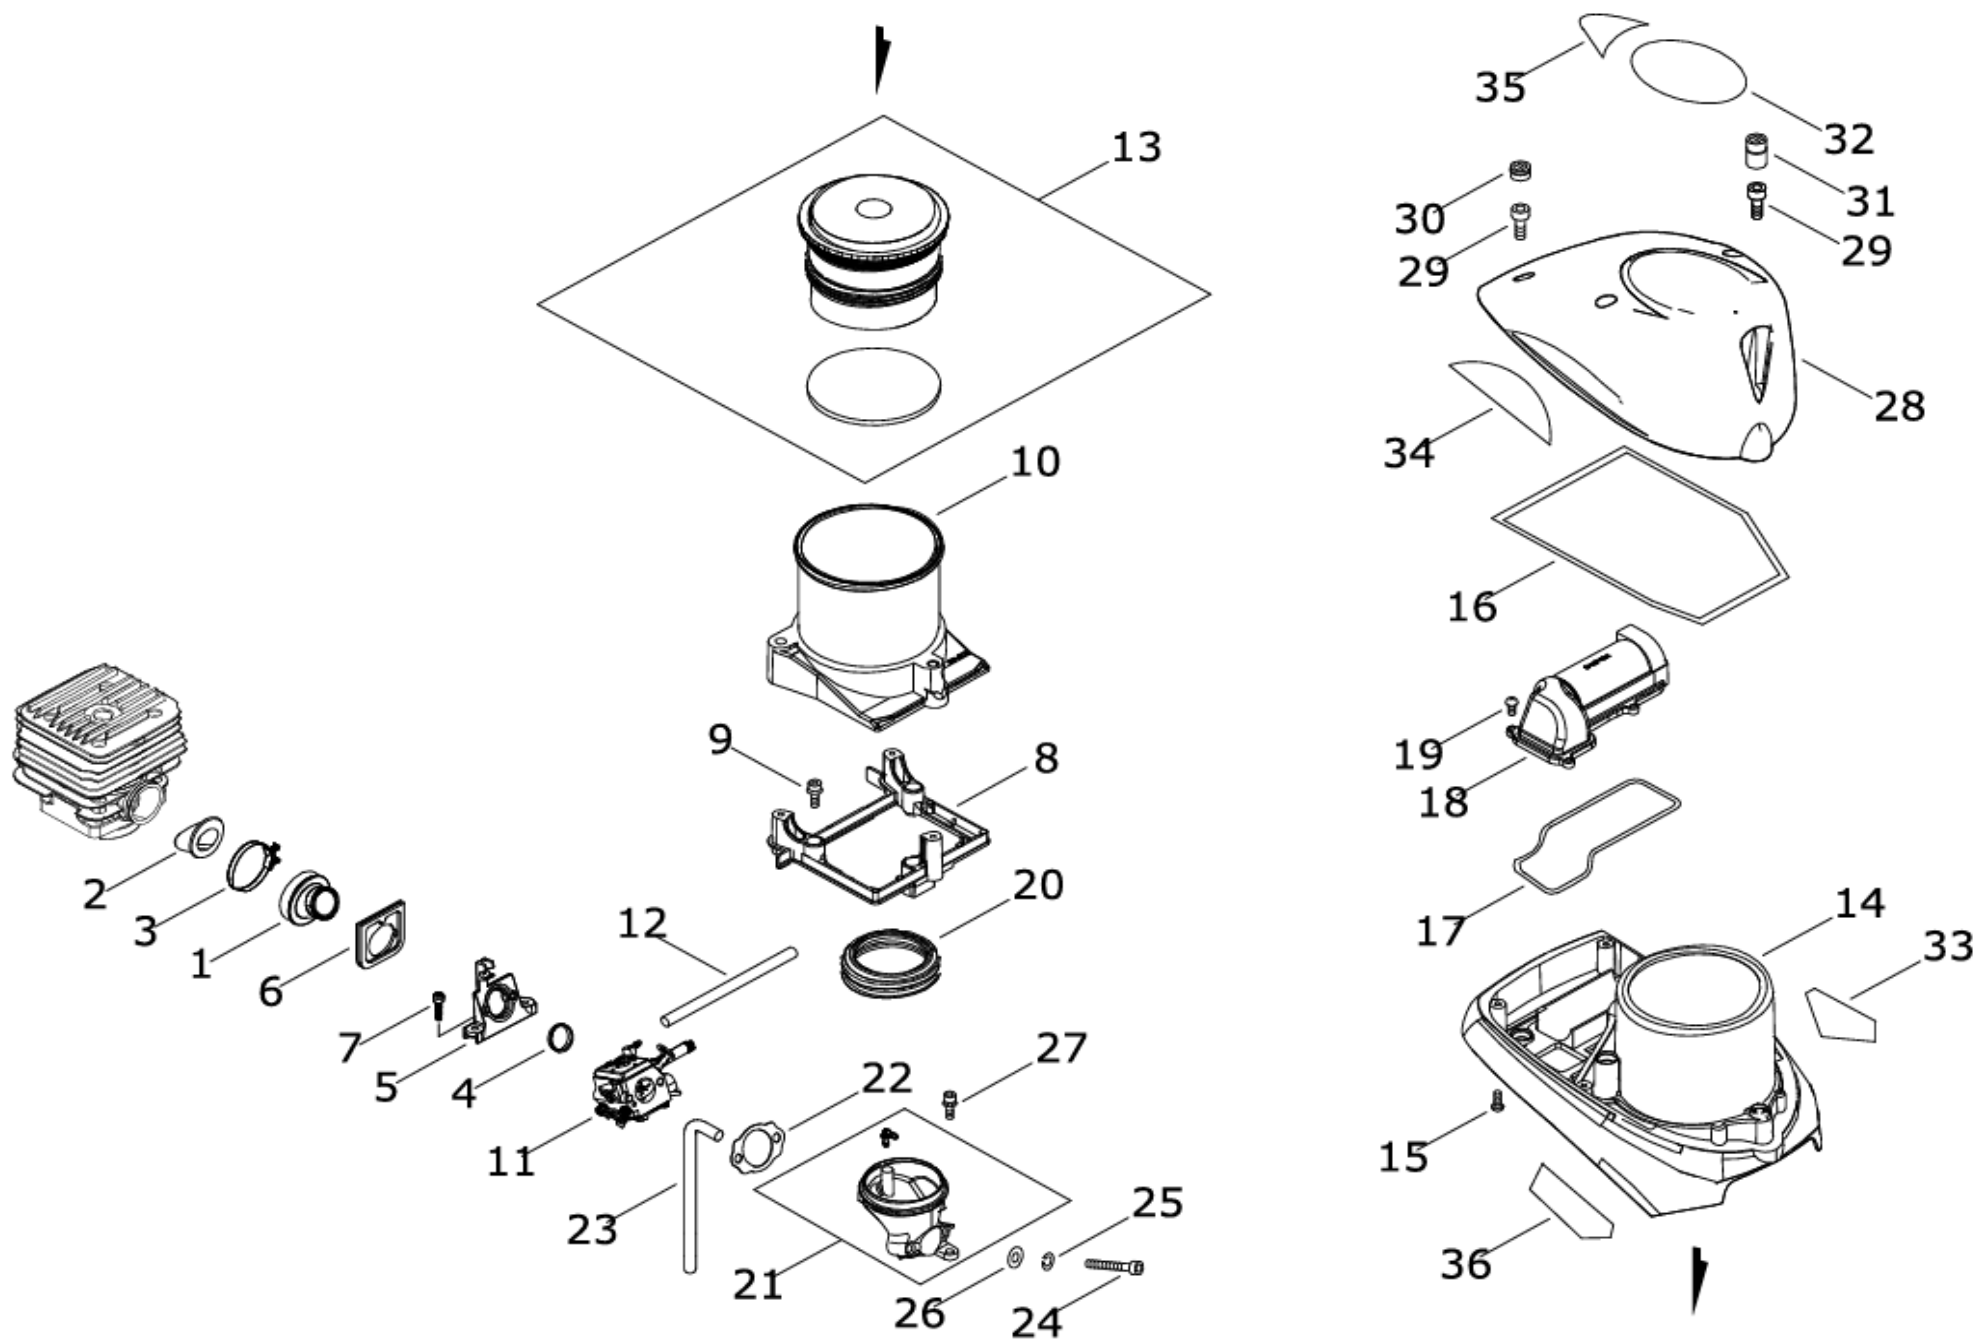

SPR300B

(4) エアクリーナ・キャブレタ

SPR300B

(4) エアクリーナ・キャブレタ

図番	部品番号	部品名	1台あたりの数量	定価
1	A202-000280	インターカハローズ	1	3,130
2	A239-000100	インターカパイ	1	360
3	V495-002480	バンド	1	1050
4	V360-000120	スリーブ	1	190
5	A200-001111	インタークインシュレーター	1	870
6	A203-000070	シール	1	360
7	91577-05016	セムスネジ 5*16	2	60
8	A163-000050	カバーステー	1	2,780
9	V203-000631	5ボルト M5*25 WSW	3	100
10	E616-000090	フィルタケース	1	2,090
11	A021-004790	ダイヤフラムキャブレター	1	17,560
12	V470-001640	パルスパイ	1	760
13	P100-001101	エアフィルタSET	1	6,940
14	A232-002040	クリナリト	1	10,400
15	V252-000630	スクリュー,ハイロー	6	60
16	A228-000050	クリナシール	1	1050
17	A228-000070	クリナシール	1	700
18	A232-001980	クリナリト	1	700
19	V252-000630	スクリュー,ハイロー	4	60
20	A203-000060	シール	1	870
21	P100-001411	キャブレター-バルブ ASSY	1	700
22	V103-001270	インターカグ スケット	1	180
23	V470-001640	パルスパイ	1	760
24	900105-05060	六角穴付ボルト 5*60	2	230
25	900605-00005	スプリングワッシャ	2	60
26	900600-00005	ワッシャ	2	50
27	V203-002230	5ボルト M5*15SLPW	1	100
28	A160-003750	シリンダカバー	1	6,940
29	V203-002240	5ボルト M5*30 SPW	4	180
30	V141-000160	プラグゲジメット	3	230
31	V141-000170	プラグゲジメット	1	840
32	X505-008470	コウシヨウラベル	1	1050
33	X524-005410	ラベル	1	390
34	X524-007490	ラベル	1	870
35	X505-010700	コウシヨウラベル	1	1050
36	X543-005650	モデルラベル (SPR300B)	1	2,790