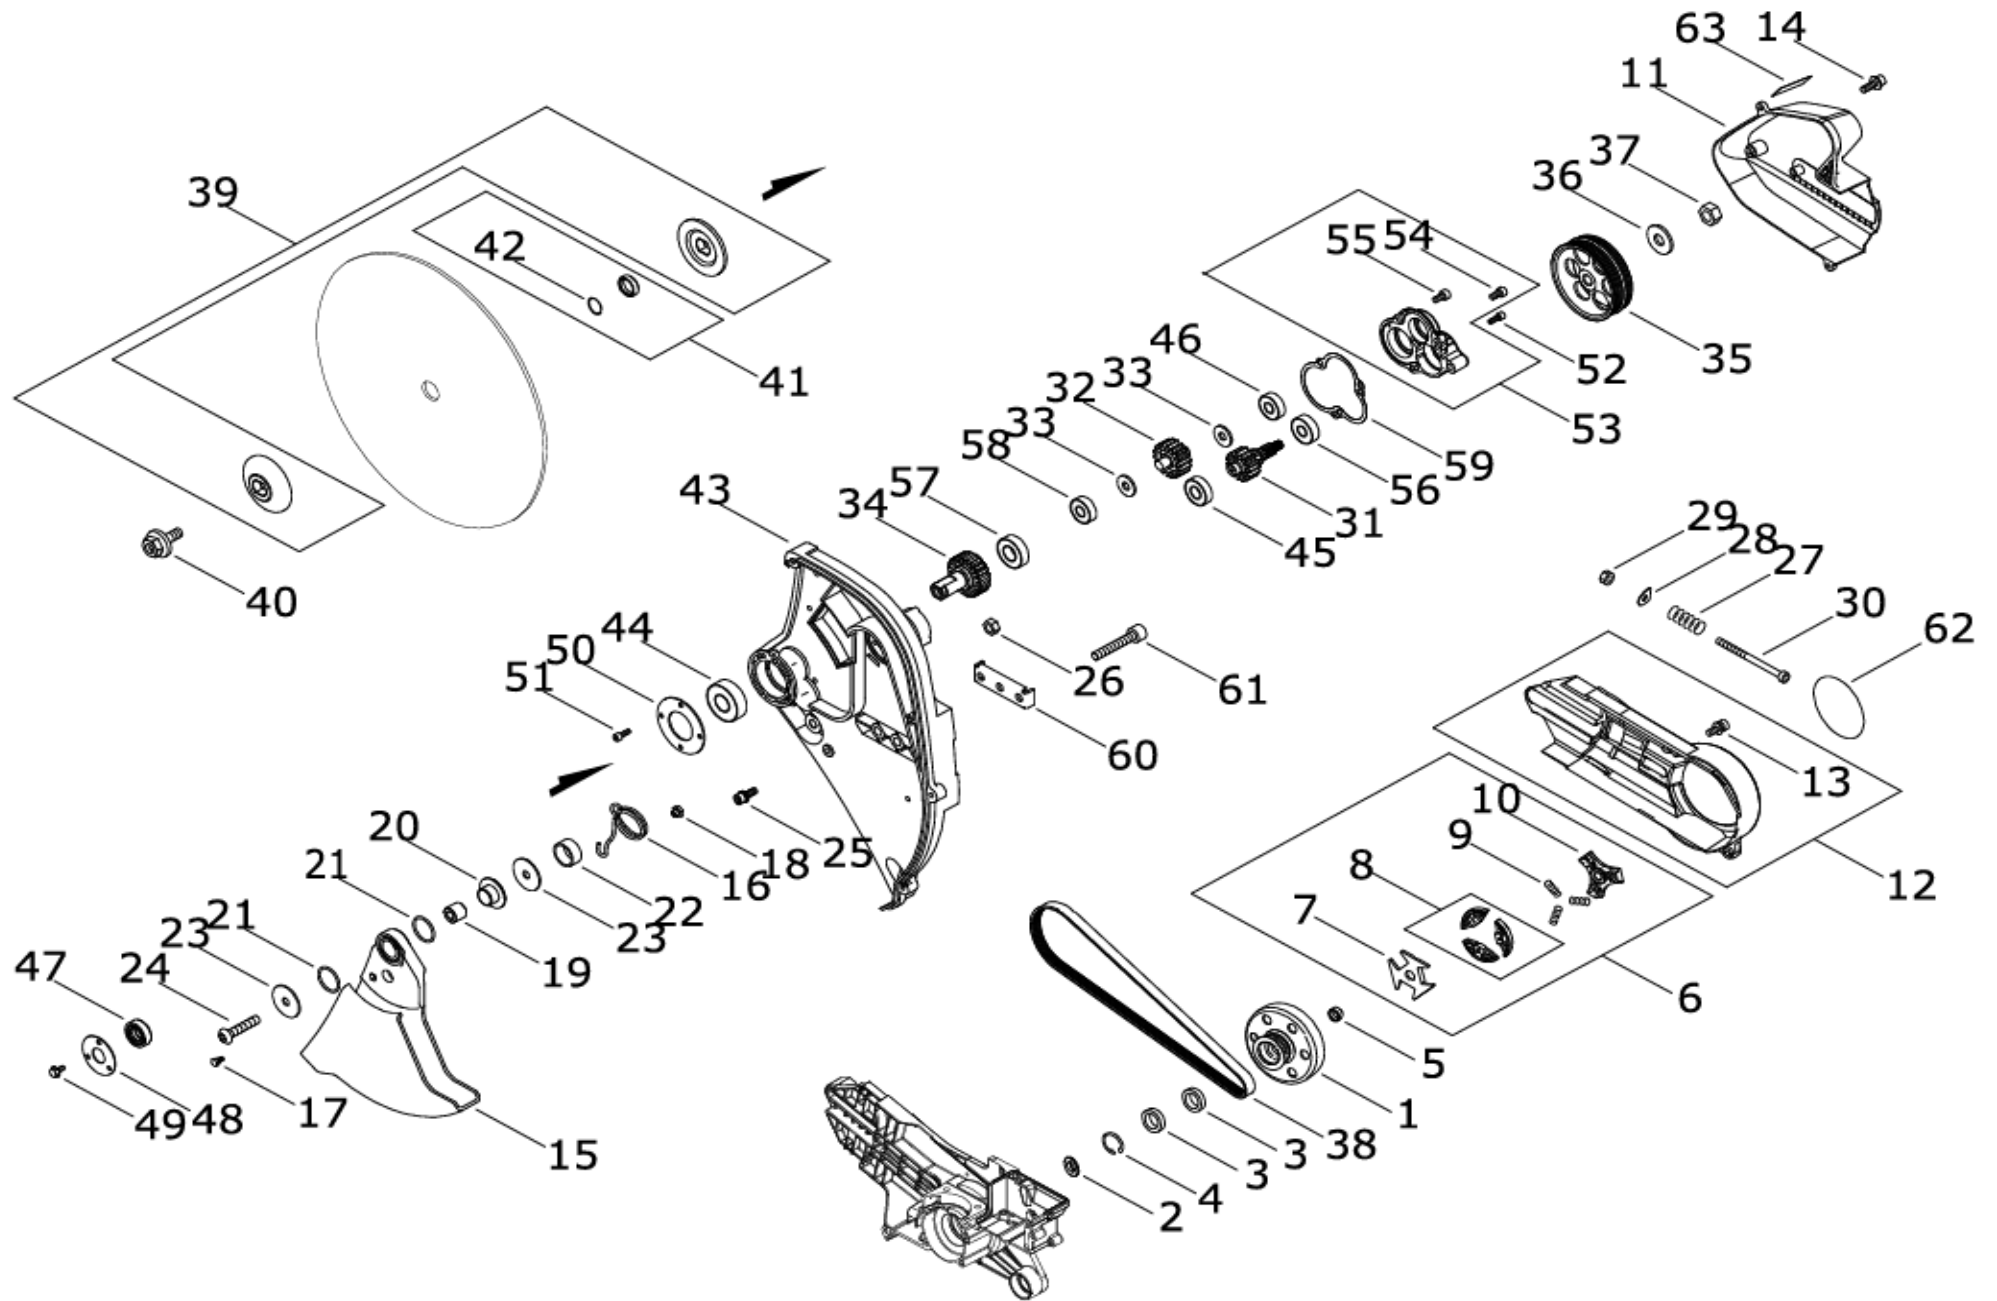

SPR300B

(9) クラッチ・アームカバー

SPR300B

(9) クラッチ・アームカバー

図番	部品番号	部品名	1台あたりの数量	定価
1	A556-001690	クラッチドラム	1	5,200
2	V357-000380	カラー	1	700
3	V592-000440	ボールバアリンク 6901LLHC3/L448	2	1,050
4	92419-24000	Rカク外メリ	1	100
5	V357-000390	カラー	1	450
6	A056-000660	アセンブリクラッチ	1	7,800
7	A552-000330	クラッチハブ	1	1,140
8	P021-052700	クラッチシューSET	1S(3個入)	2,770
9	A566-000210	クラッチスプリング	3	230
10	A552-000340	クラッチハブ	1	1,140
11	C361-000300	カッターアームカバー	1	1,560
12	P100-004920	カッターアームカバーASSY 12"	1	2,090
13	V203-002350	5 ボルト M5*25 SPW	2	180
14	V203-002230	5 ボルト	4	100
15	C370-000060	ロアカーゴ	1	9,800
16	V452-000970	コイルスプリング	1	590
17	900100-04008	ボルト	1	50
18	V262-000170	ナット	1	180
19	V355-000490	カラー	1	720
20	V359-000220	ワッシャー	1	100
21	92507-02400	O-リング	2	70
22	V361-000330	カラー	1	700
23	V306-000320	カラー	2	100
24	V255-000040	スクリム、アブヒージブ	1	300
25	V204-000740	ボルト、セムス	1	120
26	900500-00008	ナット	1	60
27	V450-001240	コイルスプリング	1	250
28	V304-000290	ワッシャー	1	100
29	V264-000190	ナット	1	840
30	V204-001680	6 ボルト M6*90	1	530
31	V650-000540	ドライブギヤ	1	5,670
32	V650-000550	ギヤ-C	1	5,860
33	V307-000340	スラストワッシャー	2	430
34	C534-000700	メインシャフト-C	1	9,600
35	V176-000090	ドライブプーリ	1	7,740
36	V306-000330	カラー	1	250
37	900500-00008	ナット	1	60
38	V196-000120	ドライブ ベルト	1	3,960
39	C365-000080	フランジ	1	3,460