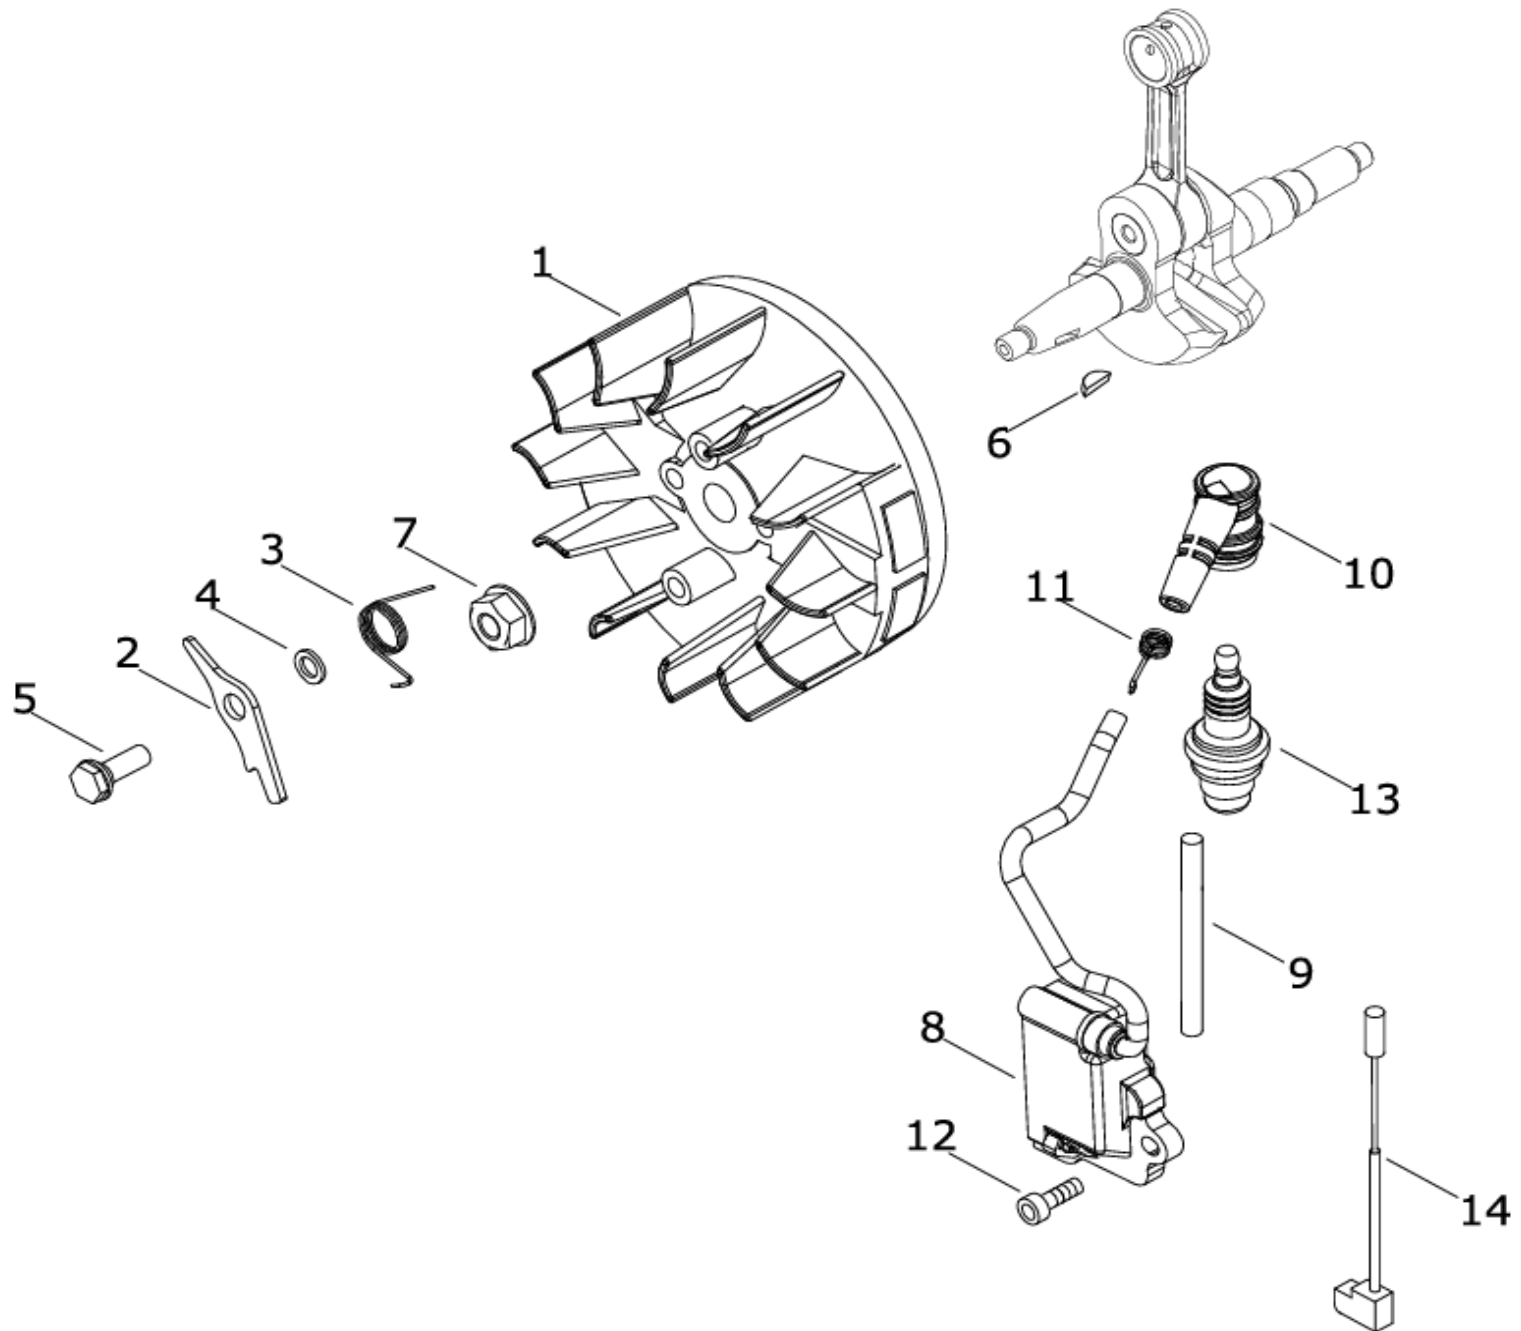

SPR300B

(1) シリンダ・ピストン・クランクシャフト

SPR300B

(1) シリンダ・ピストン・クランクシャフト

図番	部品番号	部品名	1台あたりの 数量	定価
1	A130-002290	シリンダ	1	26,000
2	V100-000580	カスケツト	1	130
3	V204-000690	ホルツ	4	120
4	P100-001160	ピストンKIT	1	11,790
5	A101-000560	ピストンリング	2	1,840
6	V610-000010	ピストンピン	1	990
7	V580-000060	スナップリング	2	50
8	V557-000030	ニードルバッキング	1	1,600
9	A011-001520	アセンブリクランクシャフト	1	15,600
10	A014-000010	アセンブリデコンプ	1	3,760
11	437000-20761	オートオイル-ASSEMBLY	1	7,050
12	C236-000170	オイルカバー	1	3,000
13	V508-000080	オイルシール	1	1,320
14	900162-04016	六角穴付きセムホルツ	3	100
15	92504-08500	O-リング S-85	1	240
16	V652-000241	ウォームギヤ	1	3,000

SPR300B

(2) クランクケース

SPR300B (2) クランクケース

図番	部品番号	部品名	1台あたりの 数量	定価
1	A035-000040	フューエルポンプ	1	2,530
2	V470-001650	パイプ	1	1,390
3	V131-000120	ニードルバルブ	1	830
4	A240-000180	チョークバルブ	1	600
5	V130-000160	バルブ、チョーク	1	340
6	C454-000530	スロットルバルブ	1	360
7	V133-000040	スロットルバルブ	1	1,380
8	V494-000330	キャップ	1	1,380
9	A440-001670	スイッチ	1	1,450
10	P100-004820	クランクケースSET	1	41,600
11	900810-36202	ボールジョイント 6202	1	1090
12	V508-000080	オイルシール	1	1,320
13	V102-000280	クランクケースカバー	1	180
14	94000-36203	ボールジョイント 6203	1	1,520
15	V510-000030	オイルシール	1	1,120
16	V203-002220	5ボルト	6	100
17	V401-000350	クッション27	3	1050
18	V421-000050	プラグ 27	4	100
19	V401-000430	クッション26	1	1,240
20	V203-001650	スタッドボルト	4	570
21	V471-005710	パイプ 3*6*117	1	620
22	V490-000500	クリップ	2	50

SPR300B

(3) マグネット

SPR300B

(3) マグネット

図番	部品番号	部品名	1台あたりの 数量	定価
1	A409-001041	マグネトローター	1	8,670
2	A514-000240	ワヂェット	2	240
3	V452-000990	コイルスプリング	2	120
4	V304-000300	カラー	2	80
5	V204-000720	ホルト	2	170
6	93115-03010	ウットワフキ-3*10	1	100
7	V265-000220	ナット	1	120
8	A411-001650	イグニッションコイル	1	6,070
9	V475-008680	チェーン L=85	1	270
10	A427-000200	スパークプラグキャップ	1	530
11	A426-000040	スプリングプラグ	1	100
12	V203-002210	5ホルト	2	100
13	159017-16431	スパークプラグ CJ-6Y	1	950
14	V485-002820	リード	1	700