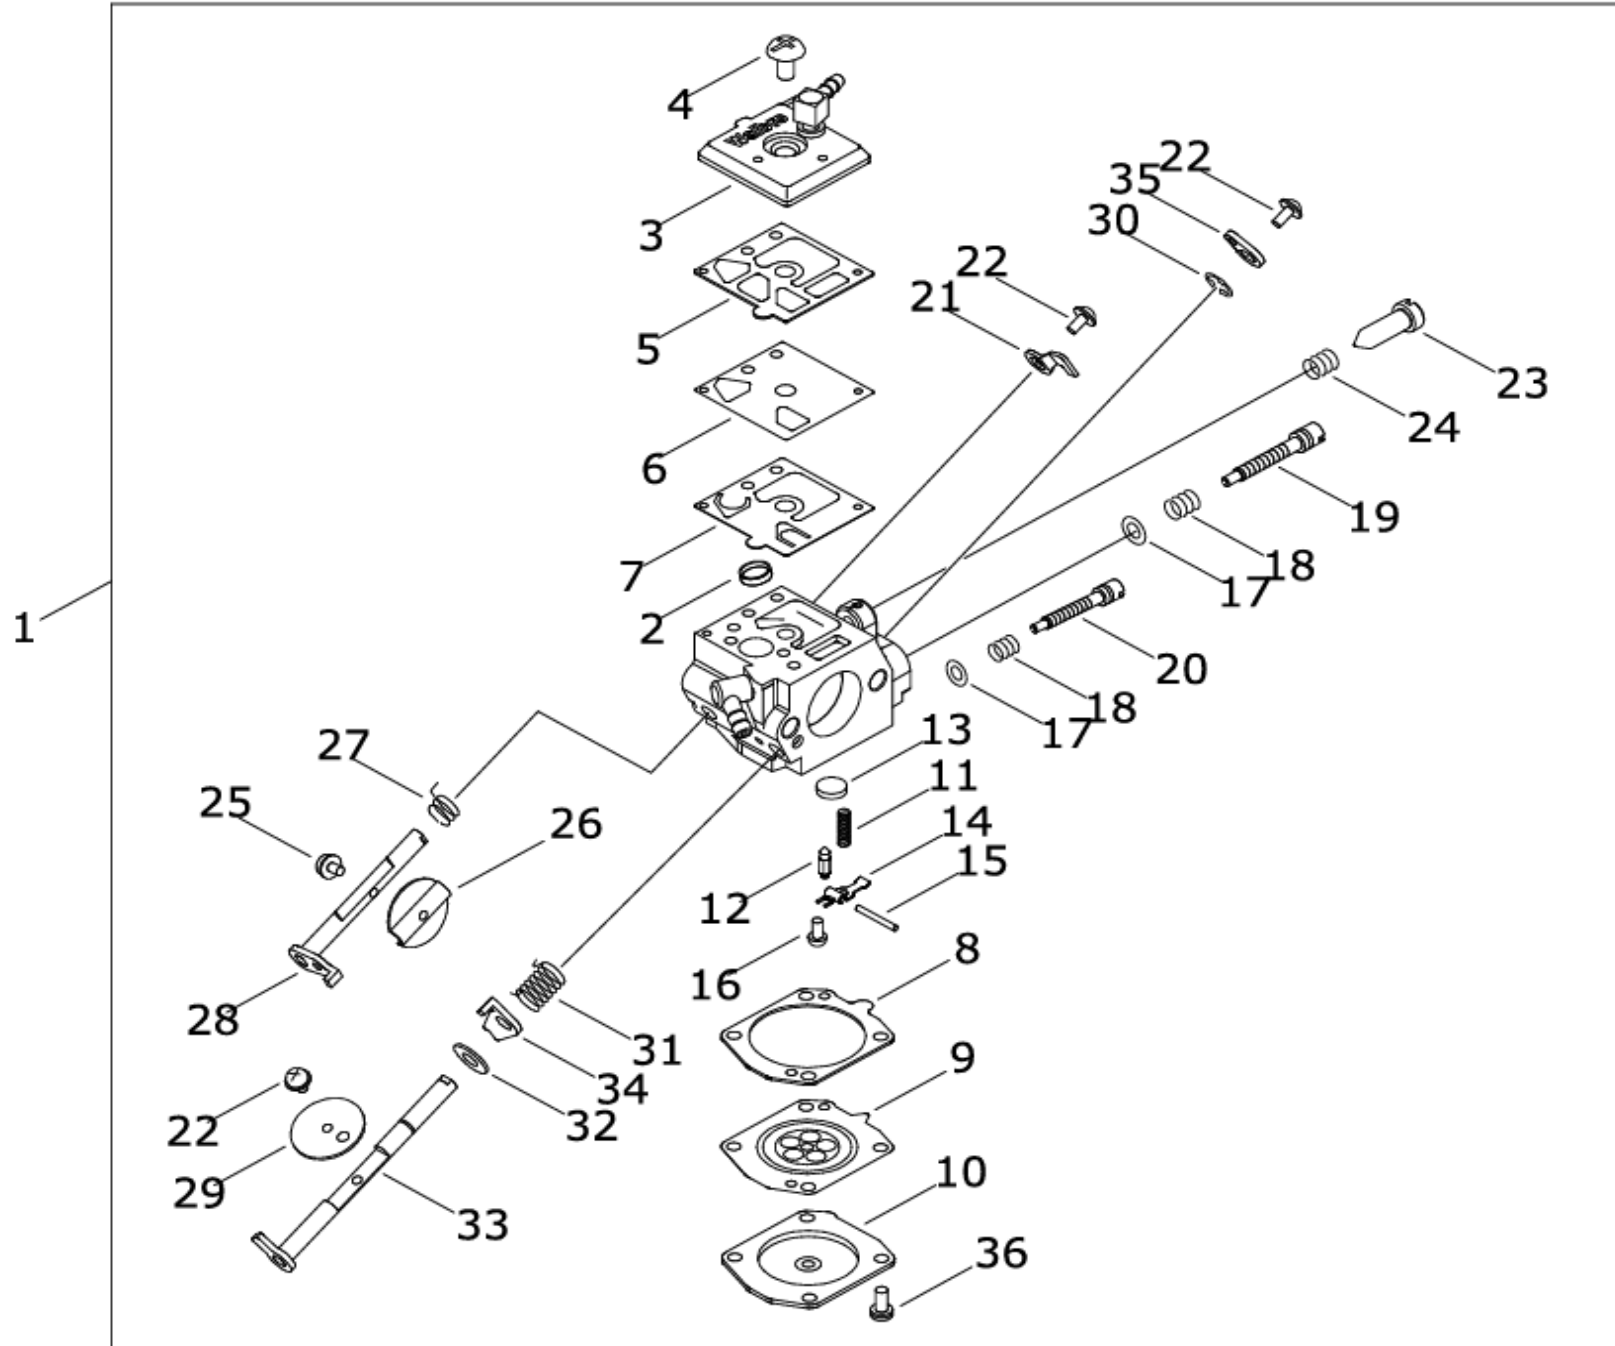

SPR300B

(5) キャブレタ (分解)

SPR300B

(5) キャブレタ (分解)

図番	部品番号	部品名	1台あたりの数量	定価
1	A021-004790	ダイヤフラムキャブレター	1	17,560
2	123126-10631	インレットスクリーン	1	190
3	P003-002850	ポンプカバーA	1	1,930
4	123110-16130	ポンプカバースクリーン	1	170
5	123125-12330	ポンプカスケット	1	560
6	P003-006560	ポンプダイヤフラム	1	1,730
8	123140-16130	メタリングダイヤフラムカスケット	1	320
9	P003-004920	ダイヤフラムA	1	1,840
10	P003-006100	メタリングカバーASSY	1	530
11	123122-16131	メタリングレバースプリング	1	240
12	123137-19830	インレットニードルバルブ	1	1,000
13	123146-10631	ウェルチフラグ	1	240
14	123123-18330	メタリングレバー	1	540
15	123138-03930	メタリングレバーピッチ	1	190
16	123139-03930	メタリングレバーピッチスクリーン	1	230
17	123149-39130	ワッシャー	2	130
18	123121-03930	I.ニードルアシスタンスプリング	2	160
19	P003-004970	ニードル	1	1,320
20	P003-005680	ニードル	1	1,390
21	123156-30830	スロットルストップ	1	250
22	123114-38830	スクリーン	3	190
23	P003-003650	アイドルスクリーン	1	430
24	123133-04260	アイドルアシスタンスプリング	1	250
25	P003-002380	スクリーン	1	190
26	123132-16130	チョークバルブ	1	340
27	P003-000560	スロットルリターンスプリング	1	340
28	P003-003320	シャフトA	1	1,730
29	P003-003330	バルブ	1	300
30	123127-15030	リング	1	80
31	P003-000610	スプリング	1	340
32	123149-26030	ワッシャー	1	100
33	P003-003340	シャフトA	1	2,270
34	P003-000620	レバー	1	540
35	P003-003020	スロットルレバー	1	270
36	123130-02960	スクリーン	4	190