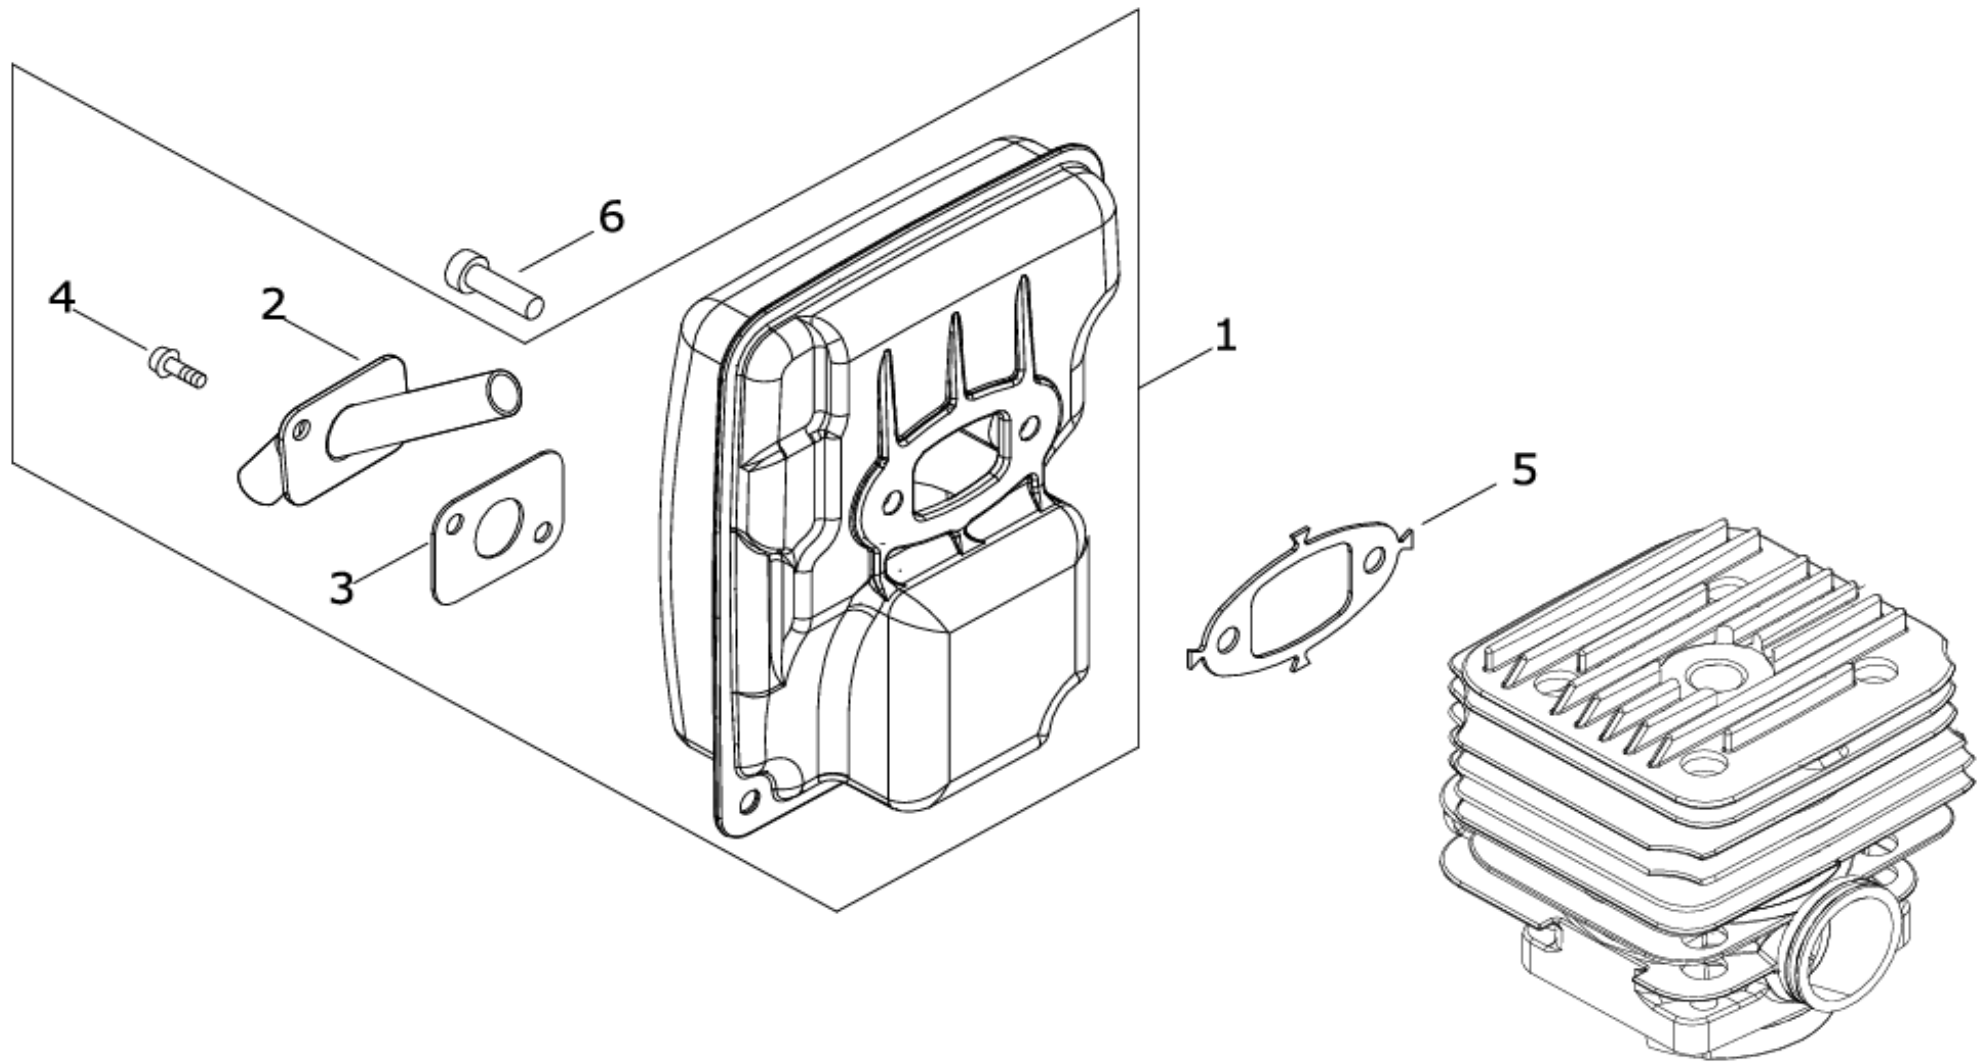

SPR300B

(6) マフラ

SPR300B

(6) マフラ

図番	部品番号	部品名	1台あたりの 数量	定価
1	P100-008330	マフラASSY	1	10,940
2	A312-000150	エキゾーストプレート	1	2,360
3	V104-002260	エキゾーストガasket	1	120
4	91121-05010	六角穴付きフランジボルト 5*10	2	120
5	V104-002270	エキゾーストガasket	1	270
6	900105-06018	六角穴付ボルト 6*18	4	80