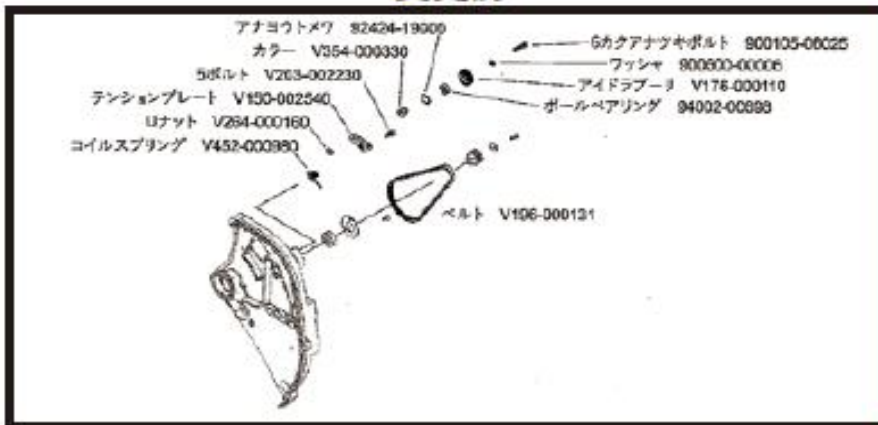

※図番21ベルト(新)をご使用の場合は図番1~10の部品が不要となります。
次ページのお知らせをご確

SPR300B

(10) 集塵装置

重要なお知らせ

図番 21：ベルトが変更となります

変更内容

テンション調整不要なベルトに変更し、
テンション調整機構を廃止しました。

変更前