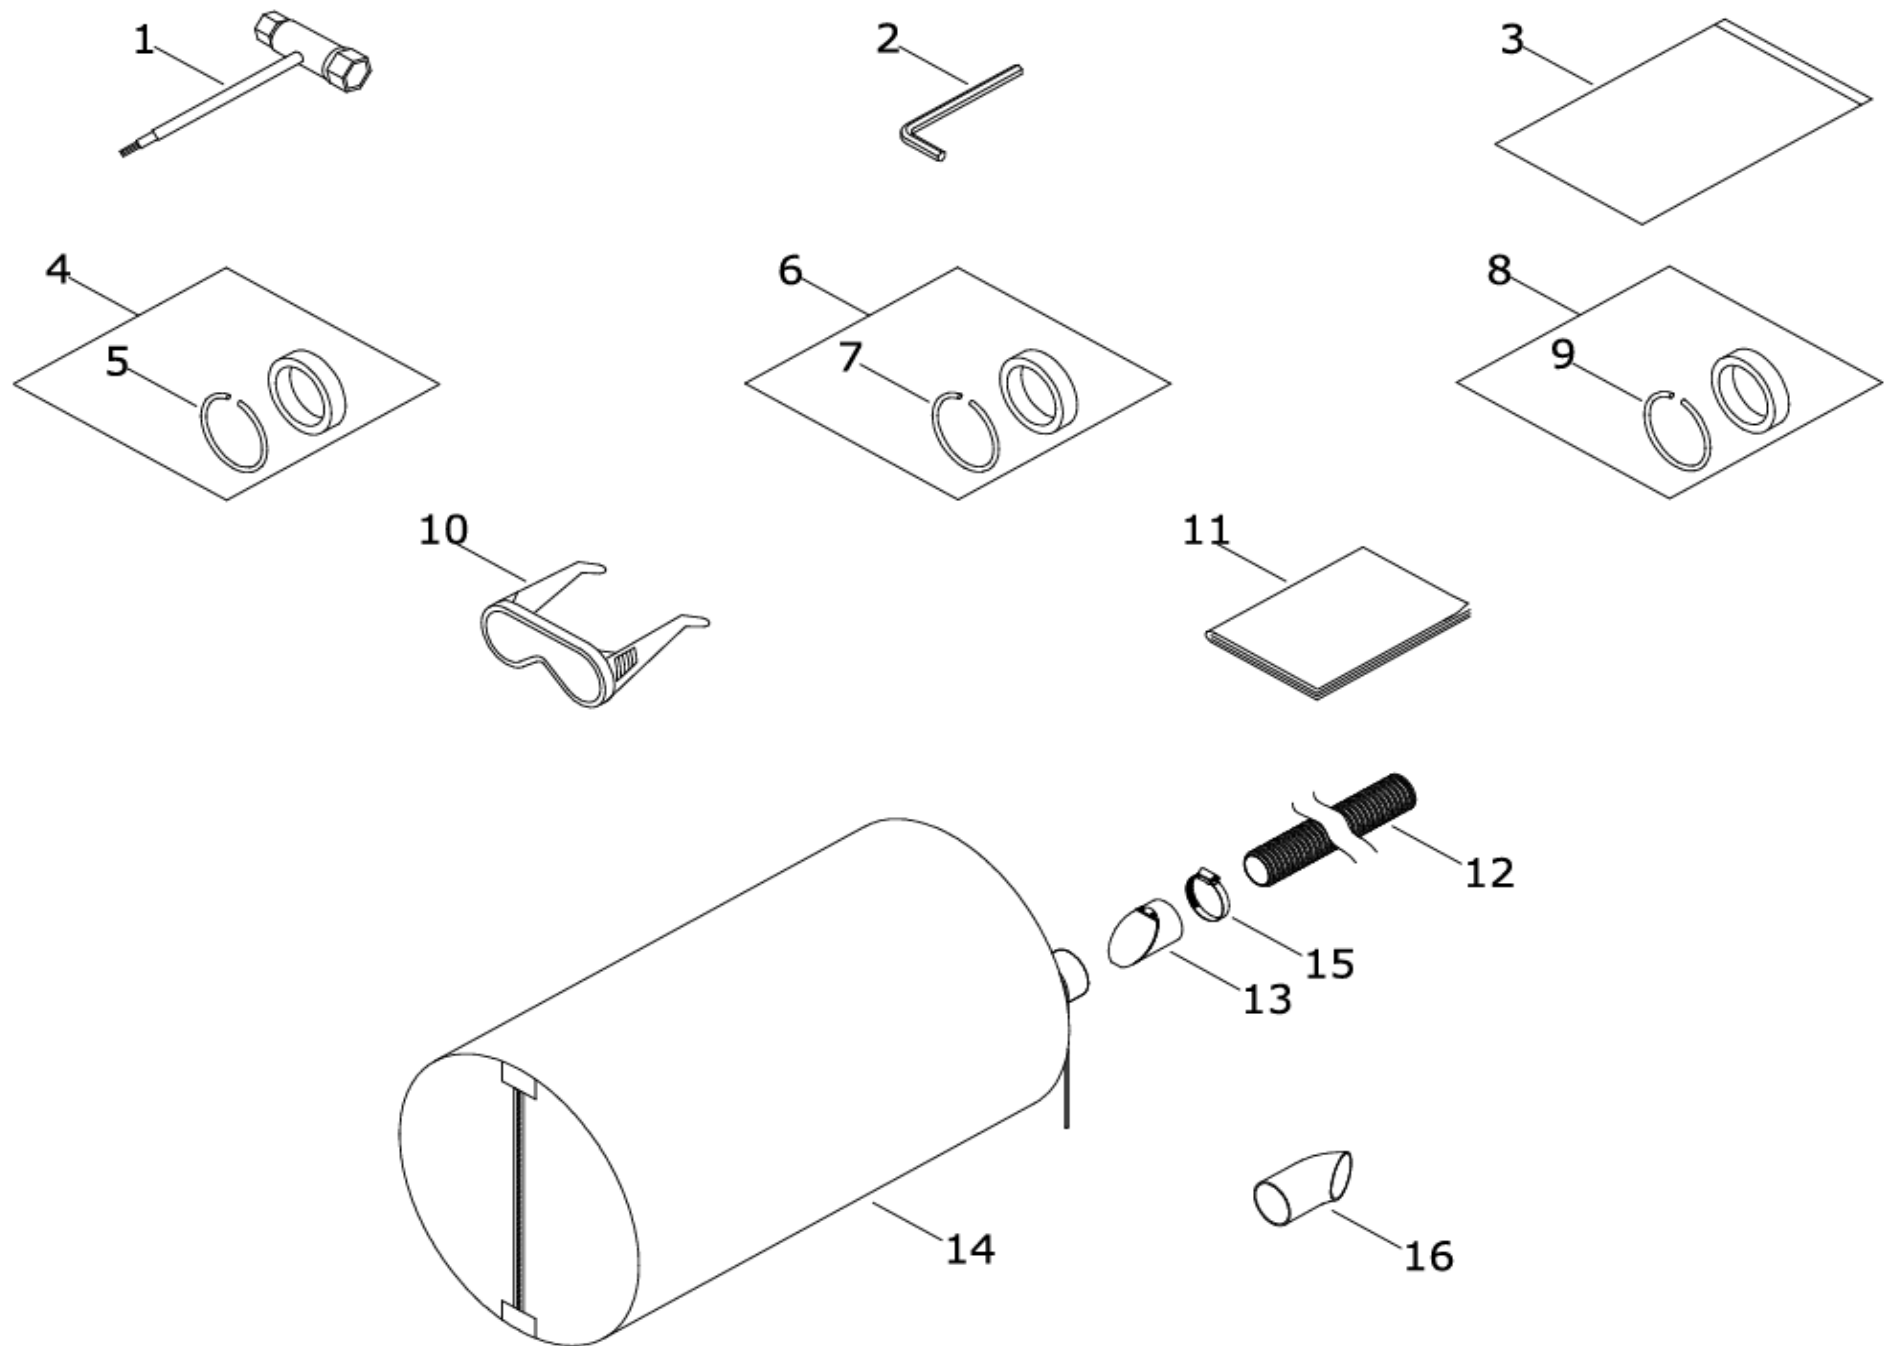

SPR300B

(11) 付属品

SPR300B

(11) 付属品

図番	部品番号	部品名	1台あたりの 数量	定価
1	X602-000410	レンチ ツール	1	870
2	X605-000120	ハキサ レンチ	1	300
3	X705-000220	ポリ、バ ック	1	360
4	P021-035070	カラー-S	1	760
5	V582-000210	スナッフ° リンク	1	180
6	P021-034830	カラー-S	1	760
7	V582-000210	スナッフ° リンク	1	180
8	P021-025860	カラー-S	1	760
9	V582-000210	スナッフ° リンク	1	180
10	X690-000080	ゴ-ケル	1	1,740
11	X750-030760	オペレータマニュアル	1	-
12	V465-000570	ダストホ-ス	1	5,520
13	E117-000000	シヨイント	1	1,140
14	X692-000090	ダストバ ック	1	14,000
15	V495-000430	バント	1	730
16	A161-000340	エアダクト	1	700